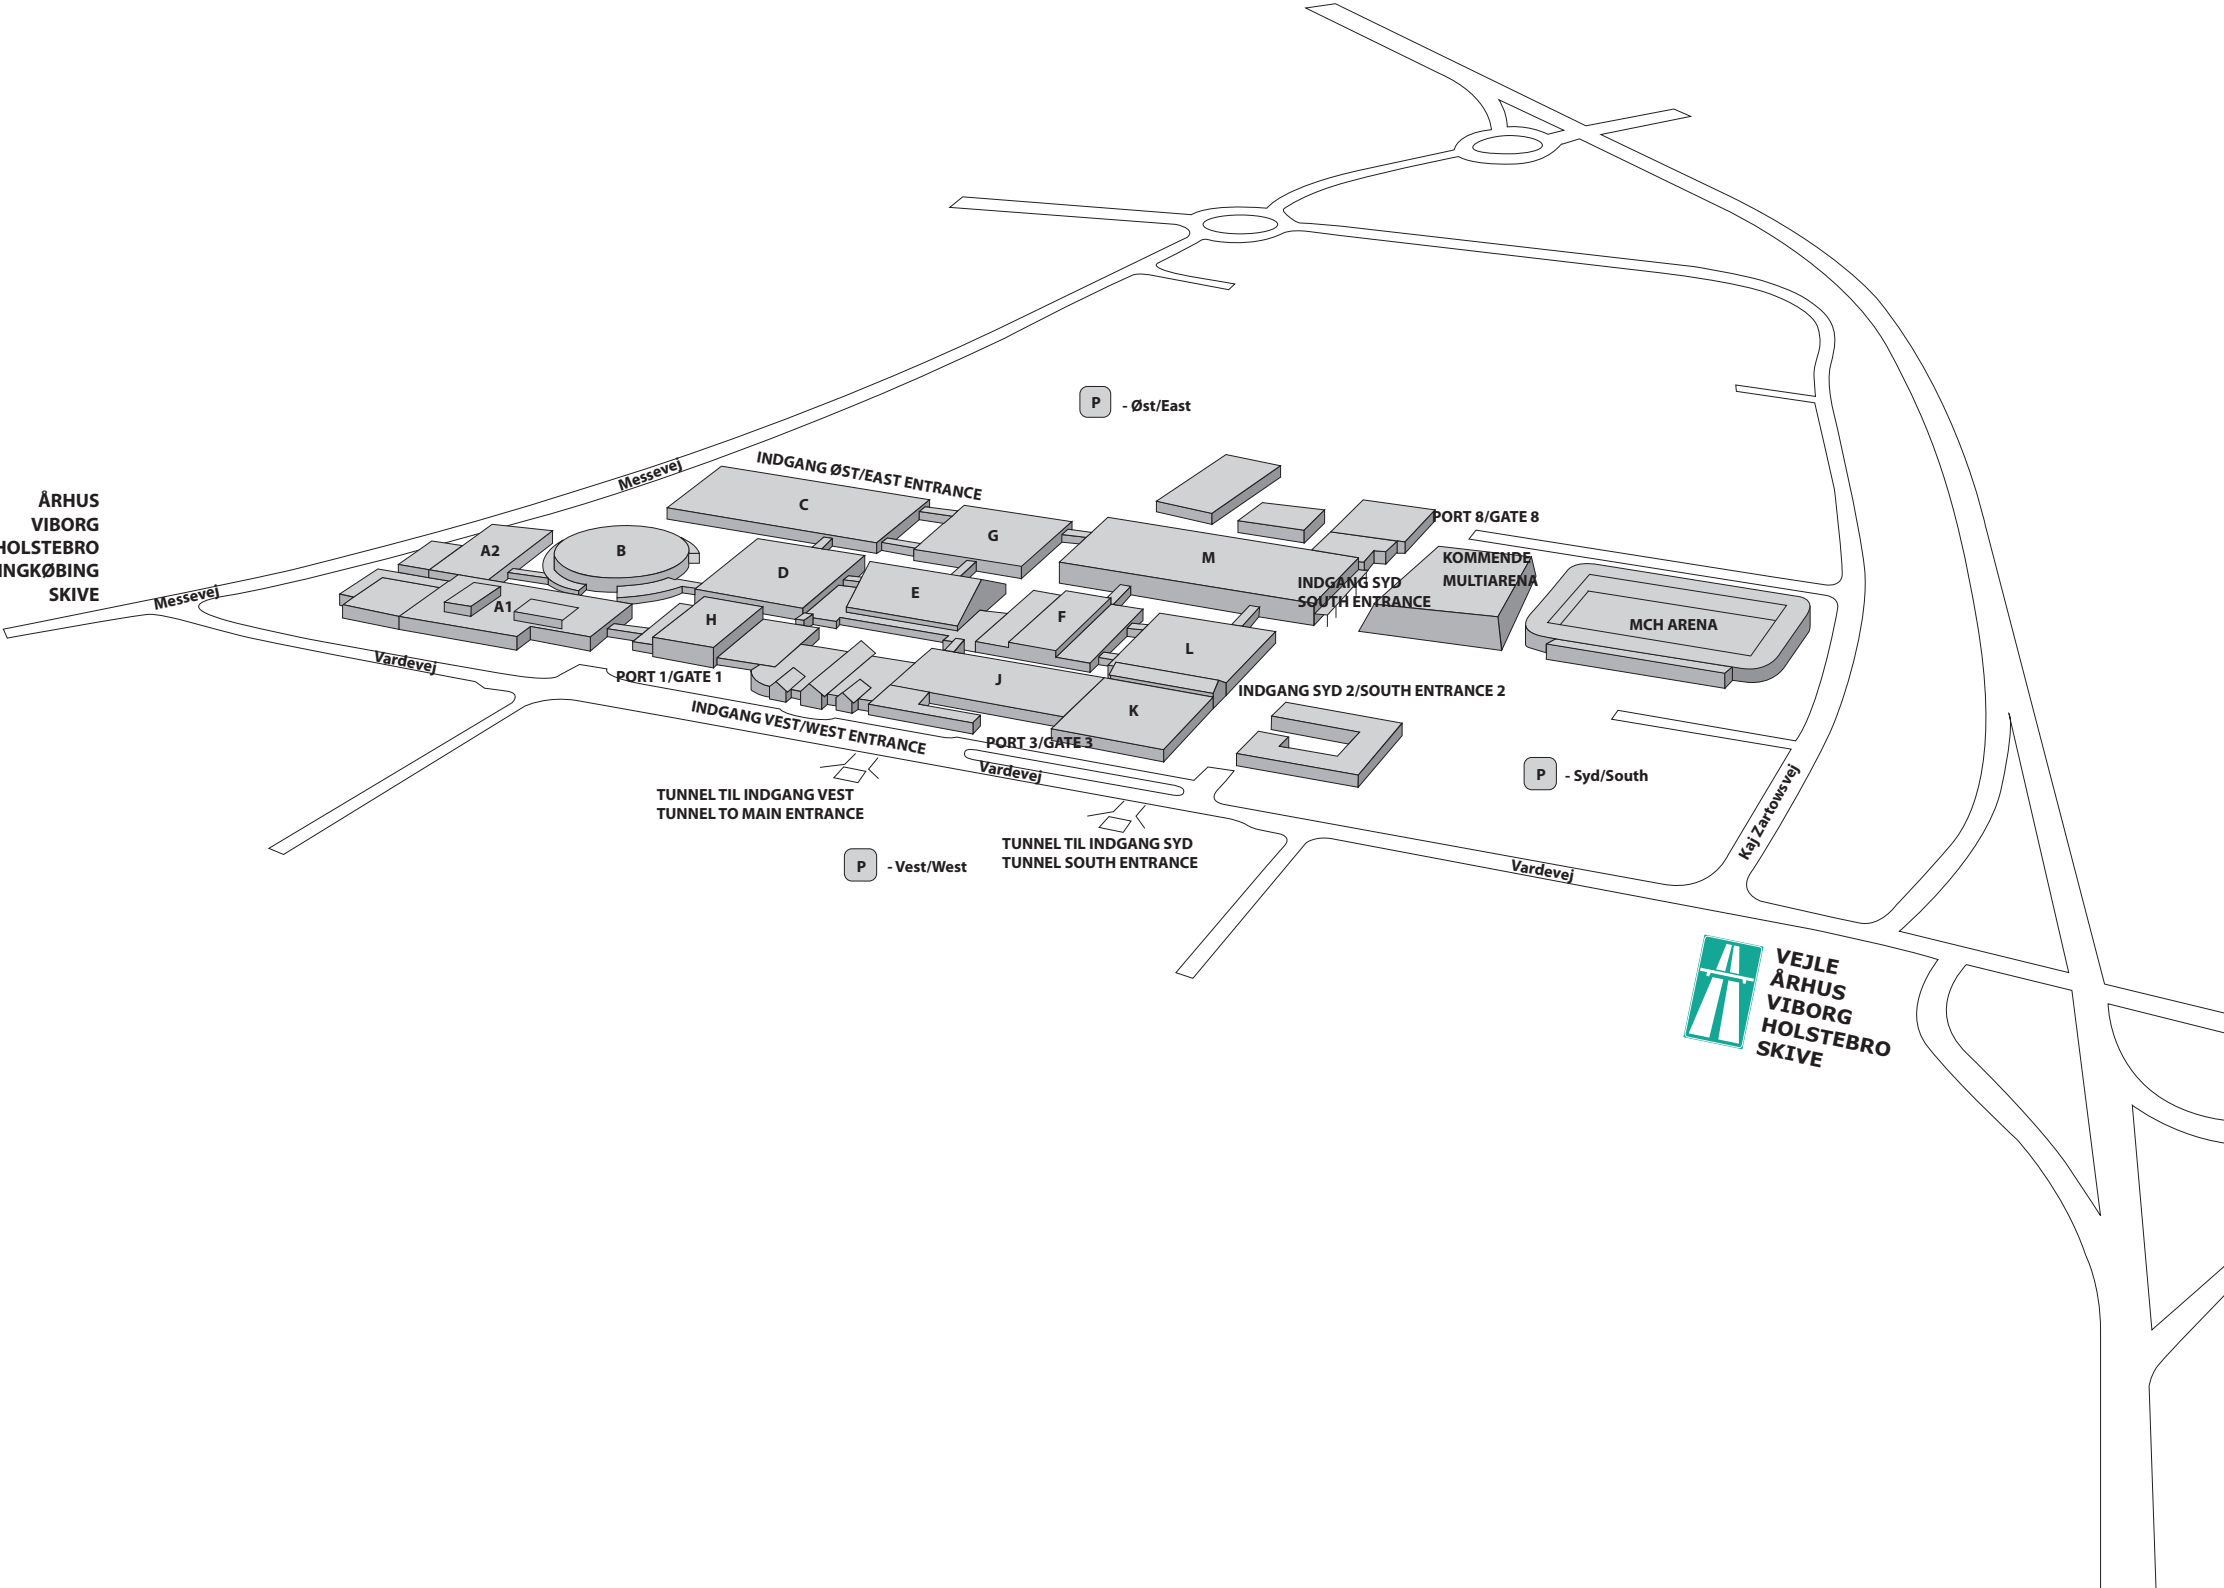

ÅRHUS  
VIBORG  
HOLSTEBRO  
RINGKØBING  
SKIVE

P - Øst/East

INDGANG ØST/EAST ENTRANCE

PORT 8/GATE 8

KOMMENDE  
MULTIARENA

MCH ARENA

INDGANG SYD  
SOUTH ENTRANCE

INDGANG SYD 2/SOUTH ENTRANCE 2

P - Syd/South

Kaj Zarrowvej

PORT 1/GATE 1

INDGANG VEST/WEST ENTRANCE

PORT 3/GATE 3

TUNNEL TIL INDGANG SYD  
TUNNEL SOUTH ENTRANCE

P - Vest/West

TUNNEL TIL INDGANG VEST  
TUNNEL TO MAIN ENTRANCE

Vardevej

VEJLE  
ÅRHUS  
VIBORG  
HOLSTEBRO  
SKIVE