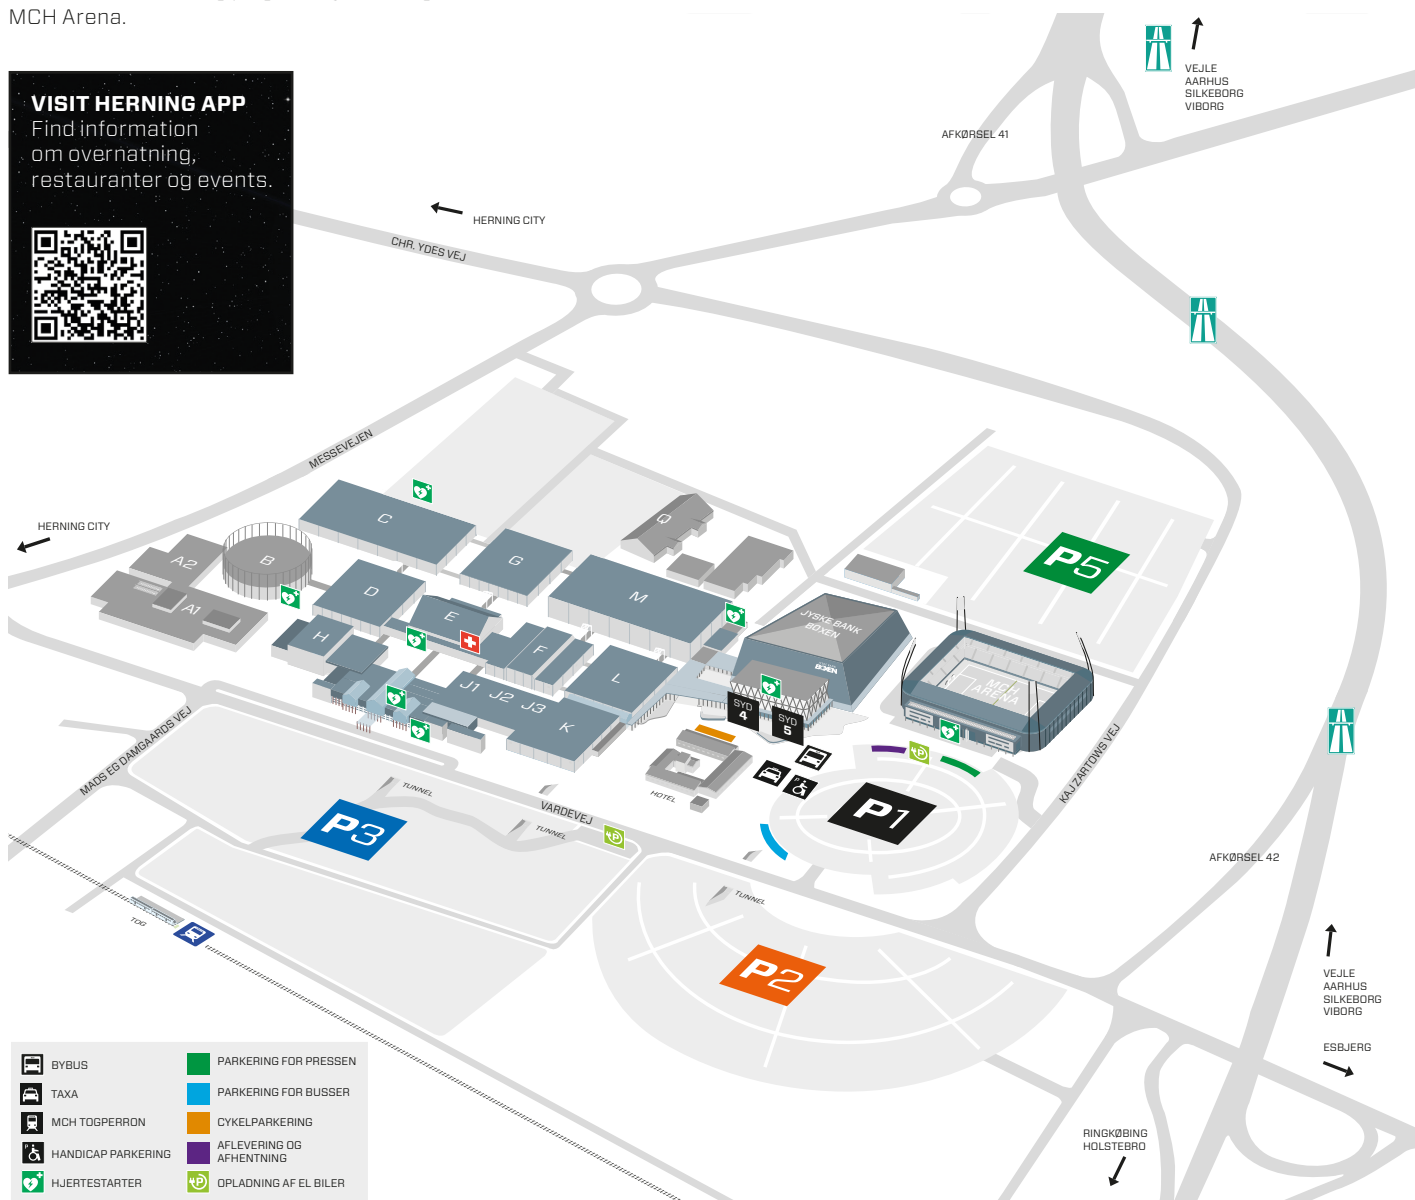

AFLEVERING OG AFHENTNING

Aflevering og afhentning af gæster foregår på P1.

TIL ARRANGØRER AF TURISTKØRSEL

Kør på motorvejen mod Messecenter og tag afkørsel 42. Drej til højre mod Jyske Bank Boxen og kør ad Kaj Zartows Vej rundt om MCH Arena. Parkering på grus stykket langs MCH Arena.

BUS FØR OG EFTER SHOWET

Tag bybussen til showet i Jyske Bank Boxen linje 4A eller ekstrabusserne på linje 4A fra Herning Station perron 7 til Jyske Bank Boxen.

Efter endt show kører ekstra busser i fast rutekørsel fra Jyske Bank Boxen til Herning Station.

Der køres efter normal takst.

Find alle buskøreplaner på midttrafik.dk

MED TOG

Hvis du planlægger at rejse med tog, er Herning Messecenter Station kun 700 m. fra Jyske Bank Boxen (ubemandet trinbræt).

Se togtider på rejseplanen.dk. Se oplysninger om priser og billetter på mitarriva.dk og dsb.dk

MED TAXA

Taxa holder ved Jyske Bank Boxen ved siden af ekstrabusserne. Herning Taxa kan bestilles på tlf. 97 12 07 77.

OPLADNING AF EL-BILER

På pladserne findes almindeligt CEE stik/kraftstik. Medbring selv adapter til bilens egne oplader. På P1 og P3 findes cirka 15 pladser.

VISIT HERNING APP
Find information om overnatning, restauranter og events.

	BYBUS		PARKERING FOR PRESSEN
	TAXA		PARKERING FOR BUSSE
	MCH TOGPERRON		CYKELPARKERING
	HANDICAP PARKERING		AFLEVERING OG AFHENTNING
	HJERTESTARTER		OPLADNING AF EL-BILER