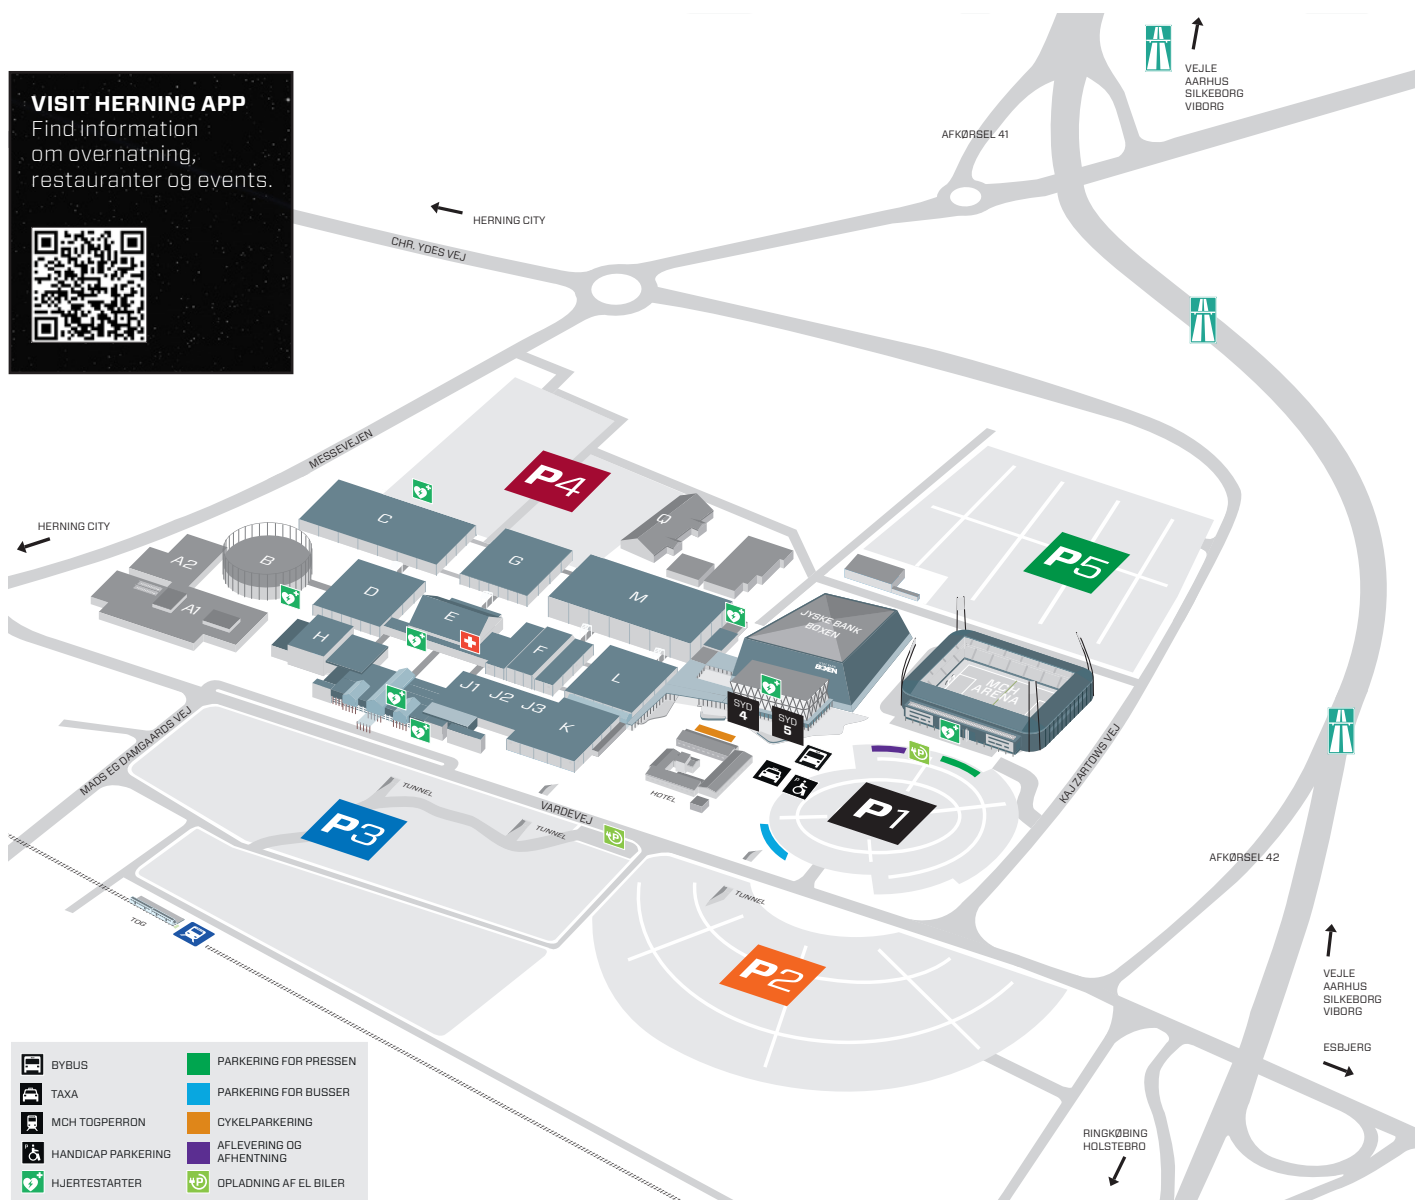

Har du kørestolsbillet og bil med handicap-skilt, bliver du anvist parkering foran MCH Arena (P1) og tæt på Jyske Bank Boxen. Benyt venligst p-pladserne P2, P3, P4 og P5.

AFLEVERING OG AFHENTNING

Aflevering og afhentning af gæster foregår på P1.

TIL ARRANGØRER AF TURISTKØRSEL

Kør på motorvejen mod Messecenter og tag afkørsel 42. Drej til højre mod Jyske Bank

Boxen og kør ad Kaj Zartows Vej rundt om MCH Arena. Parkering på grus stykket langs MCH Arena.

BUS FØR OG EFTER KONCERTEN

Tag bybussen til koncerten i Jyske Bank Boxen linje 4A eller ekstrabusserne på linje 4A fra Herning Station perron 7 til Jyske Bank Boxen. Efter endt koncert kører ekstra busser i fast rutekørsel fra Jyske Bank Boxen til Herning Station.

Der køres efter normal takst. Find alle buskøreplaner på midttrafik.dk

OPLADNING AF EL-BILER

På pladserne findes almindeligt CEE stik/

kraftstik. Medbring selv adapter til bilens egne oplader.

På P1 og P3 findes cirka 15 pladser.

MED TOG

Hvis du planlægger at rejse med tog, er Herning Messecenter Station kun 700 m. fra Jyske Bank Boxen (ubemandet trinbræt). Se togtider på rejseplanen.dk. Se oplysninger om priser og billetter på mitarriva.dk og dsb.dk

MED TAXA

Taxa holder ved Jyske Bank Boxen ved siden af ekstrabusserne.

Herning Taxa kan bestilles på tlf. 97 12 07 77.

VISIT HERNING APP
Find information om overnatning, restauranter og events.

BYBUS	PARKERING FOR PRESSEN
TAXA	PARKERING FOR BUSSE
MCH TOGPERRON	CYKELPARKERING
HANDICAP PARKERING	AFLEVERING OG AFHENTNING
HJERTESTARTER	OPLADNING AF EL-BILER