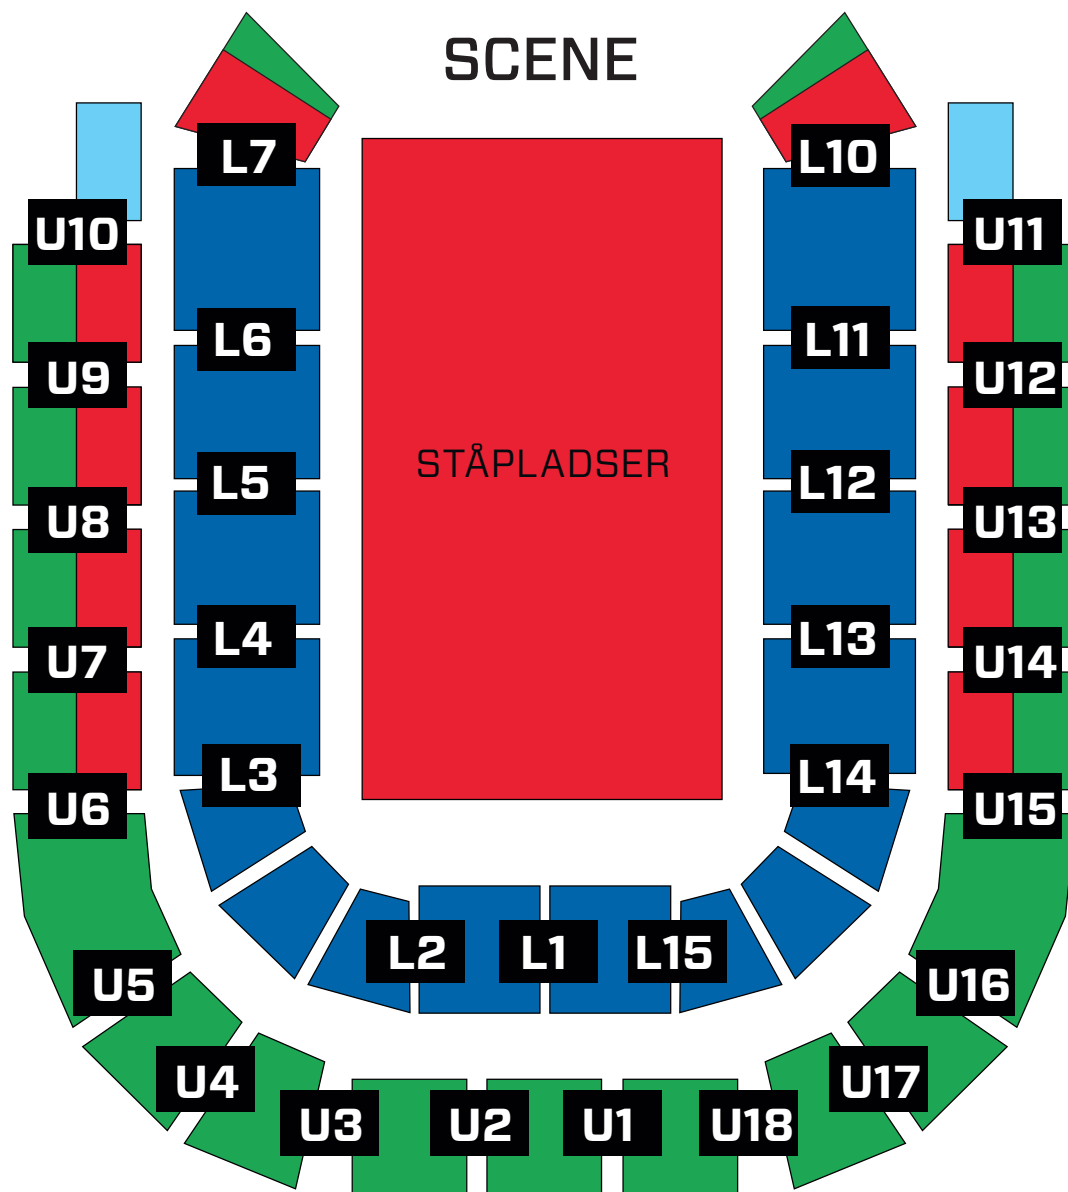

ANNE SANNE LIS

FREDAG 24. MAJ 2019

JYSKE BANK
BIXEN

 Priskategori 1
Siddeplads kr. 650,- inkl. gebyr

 Priskategori 4
Siddeplads kr. 380,- inkl. gebyr

 Priskategori 2
Siddeplads/ståplads kr. 550,- inkl. gebyr

 Kørestol m. ledsager
Kr. 550,- inkl. gebyr

 Priskategori 3
Siddeplads kr. 480,- inkl. gebyr

NB! Tegningen, herunder scenens form og placering, er vejledende og skematisk