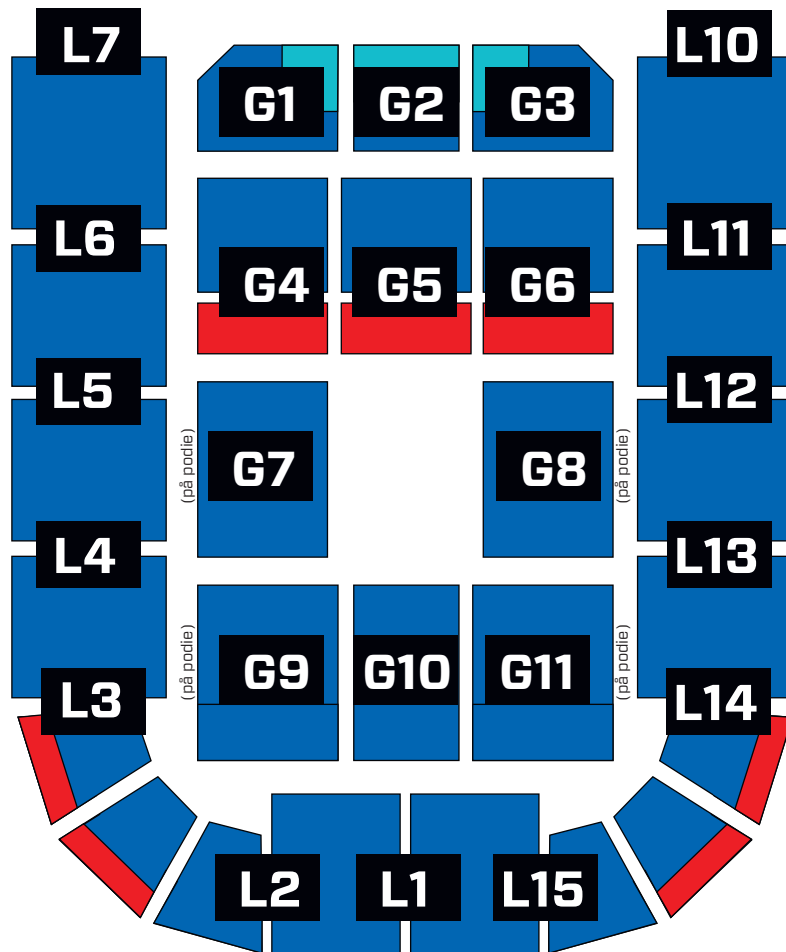

## SCENE

 Front Row  
Kr. 950,- inkl. gebyr

 Kategori A  
Kr. 795,- inkl. gebyr

 Kategori B  
Kr. 695,- inkl. gebyr

 Kørestol m. ledsager  
Kr. 695,- inkl. gebyr

Bemærk: Tegningen er vejledende og skematisk.