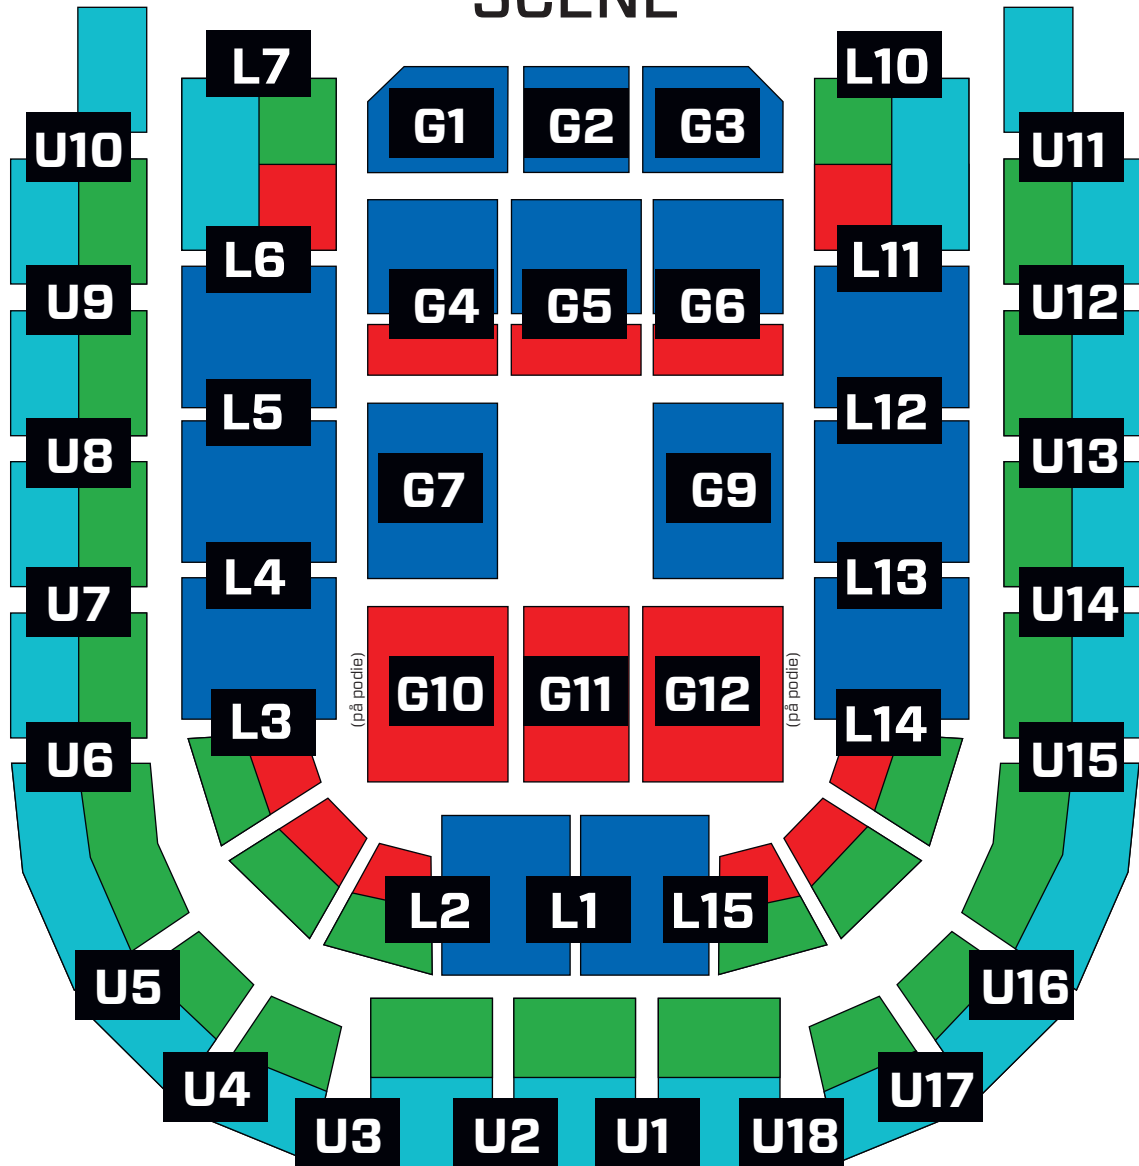

# MARK KNOPFLER

TORSDAG 13. JUNI 2019

## SCENE

 Priskategori 1  
Kr. 890,- inkl. gebyr

 Priskategori 2  
Kr. 790,- inkl. gebyr

 Priskategori 3  
Kr. 690,- inkl. gebyr

 Priskategori 4  
Kr. 480,- inkl. gebyr

 Kørestol m. ledsager  
Kr. 790,- inkl. gebyr

NB! Tegningen, herunder scenens form og placering, er vejledende og skematisk