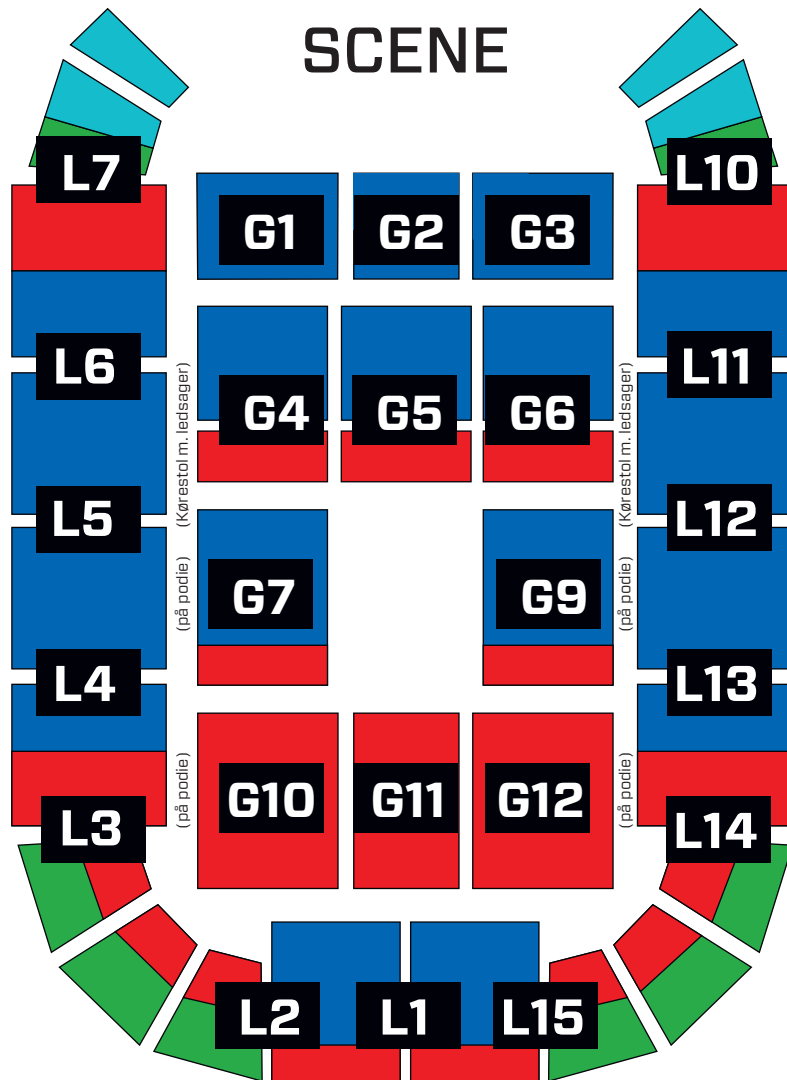

ROD STEWART

TIRSDAG 14. MAJ 2019

SCENE

-  Priskategori A
Kr. 990,- inkl. gebyr
-  Priskategori B
Kr. 840,- inkl. gebyr
-  Priskategori C
Kr. 740,- inkl. gebyr

-  Priskategori D
Kr. 530,- inkl. gebyr
-  Kørestol m. ledsager
Kr. 840,- inkl. gebyr

NB! Tegningen, herunder scenens form og placering, er vejledende og skematisk