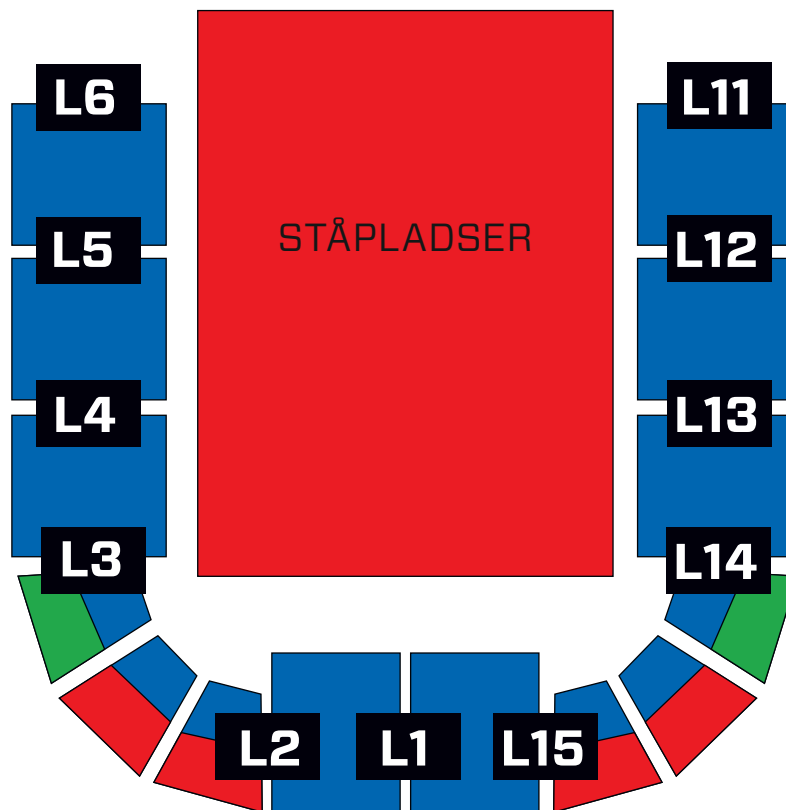

## SCENE

 Priskategori 1  
Siddeplads kr. 550,- inkl. gebyr

 Priskategori 2  
Siddeplads/ståplads kr. 480,- inkl. gebyr

 Priskategori 3  
Siddeplads kr. 355,- inkl. gebyr

 Kørestol med ledsager  
Kr. 480,- inkl. gebyr

NB! Tegningen, herunder scenens form og placering, er vejledende og skematisk