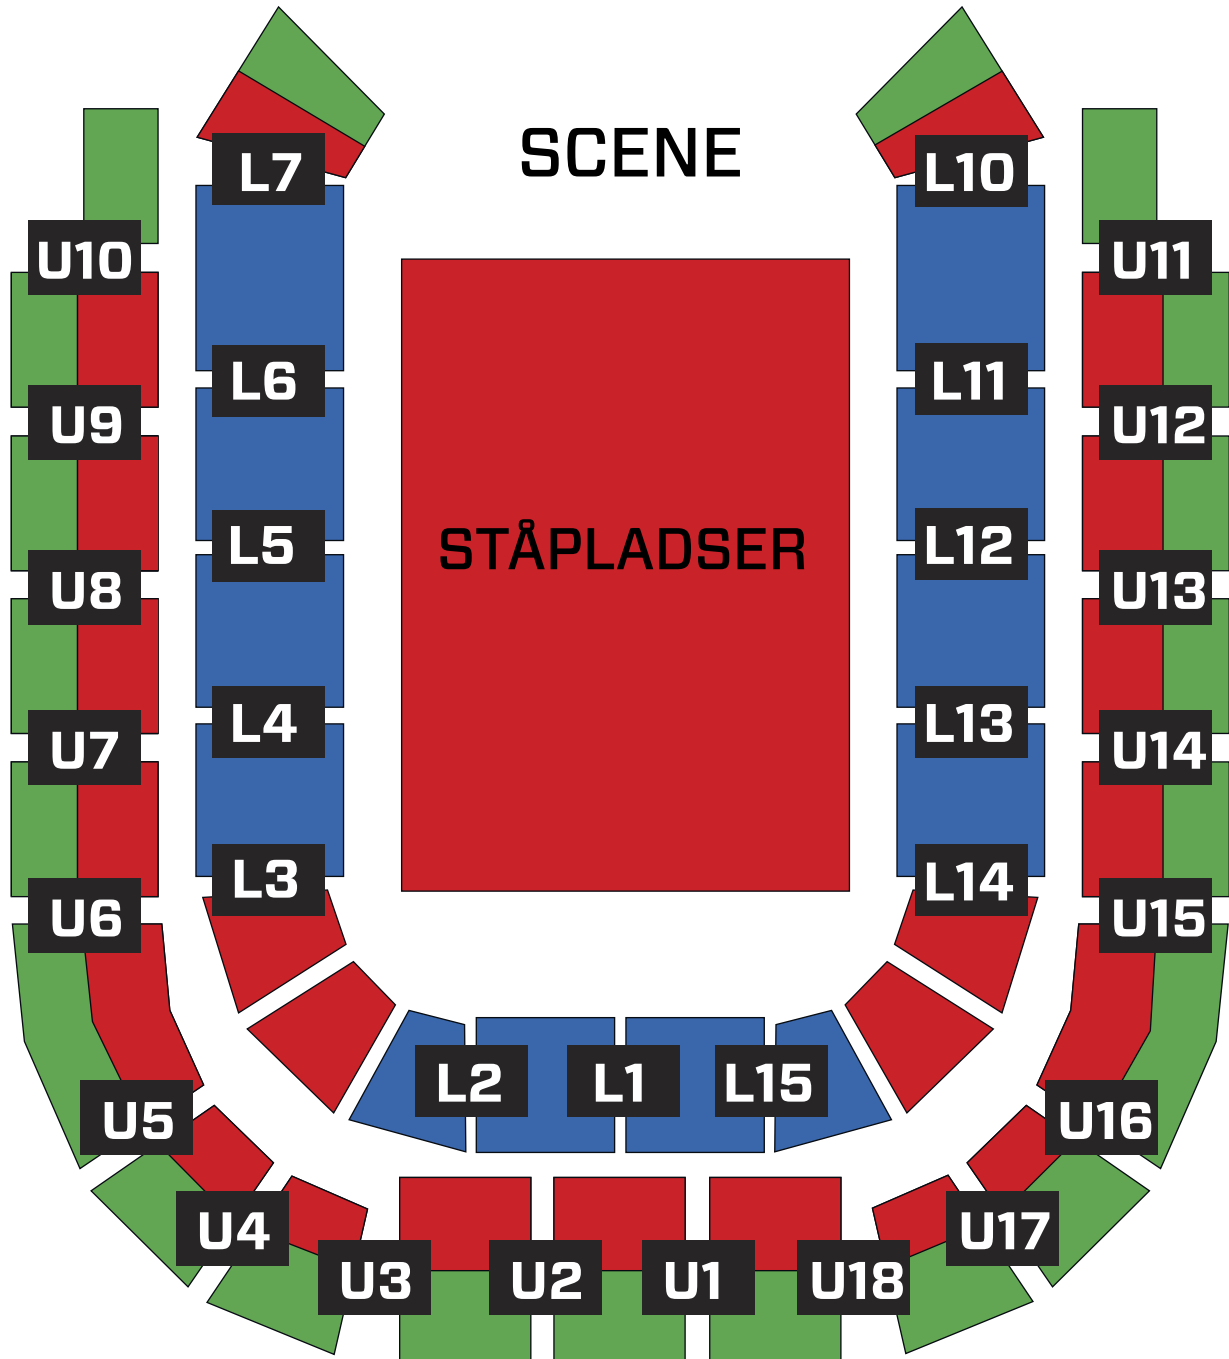

KASHMIR

28. MAJ 2020

 Priskategori 1
Siddeplads kr. 625,- inkl. gebyr

 Priskategori 2
Siddeplads/ståplads kr. 575,- inkl. gebyr

 Priskategori 3
Siddeplads kr. 515,- inkl. gebyr

 Kørestol med ledsager
Kr. 575,- inkl. gebyr

NB! Tegningen, herunder scenens form og placering, er vejledende og skematisk