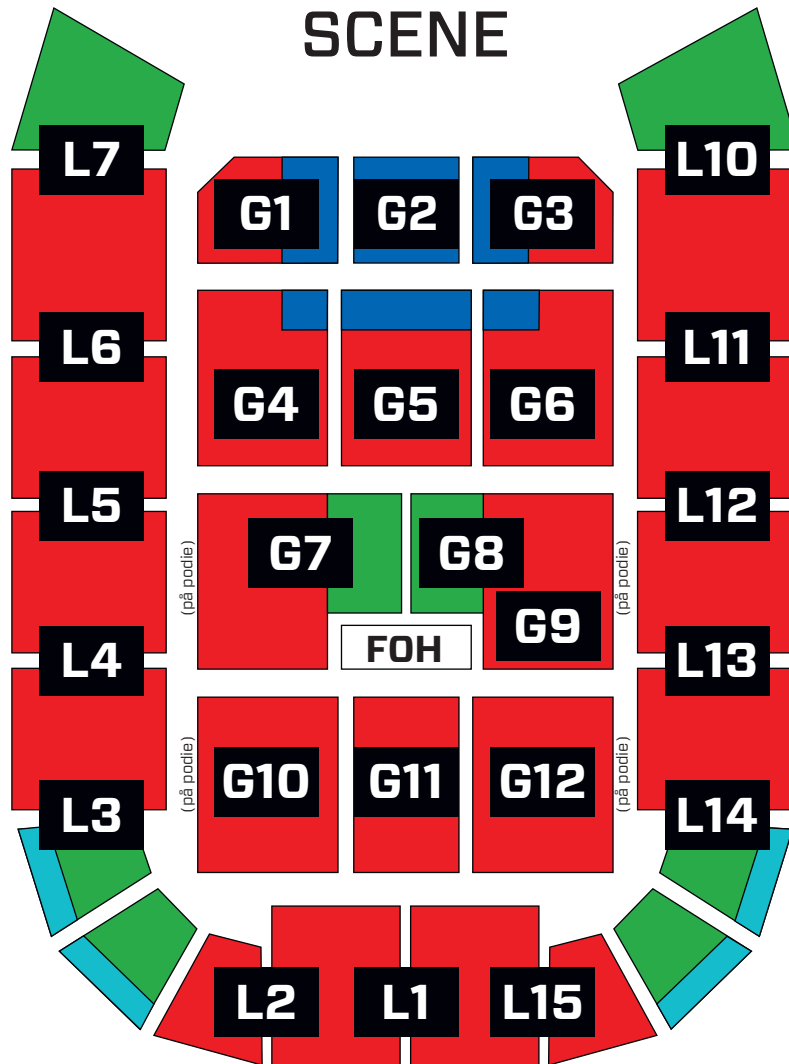

ANDRÉ RIEU

FREDAG 28. MAJ 2021

SCENE

 **Priskategori 1**
Kr. 950,- inkl. gebyr

 **Priskategori 2**
Kr. 795,- inkl. gebyr

 **Priskategori 3**
Kr. 695,- inkl. gebyr

 **Priskategori 4**
Kr. 585,- inkl. gebyr

 **Kørestol m. ledsager**
Kr. 795,- inkl. gebyr

NB! Tegningen, herunder scenens form og placering, er vejledende og skematisk