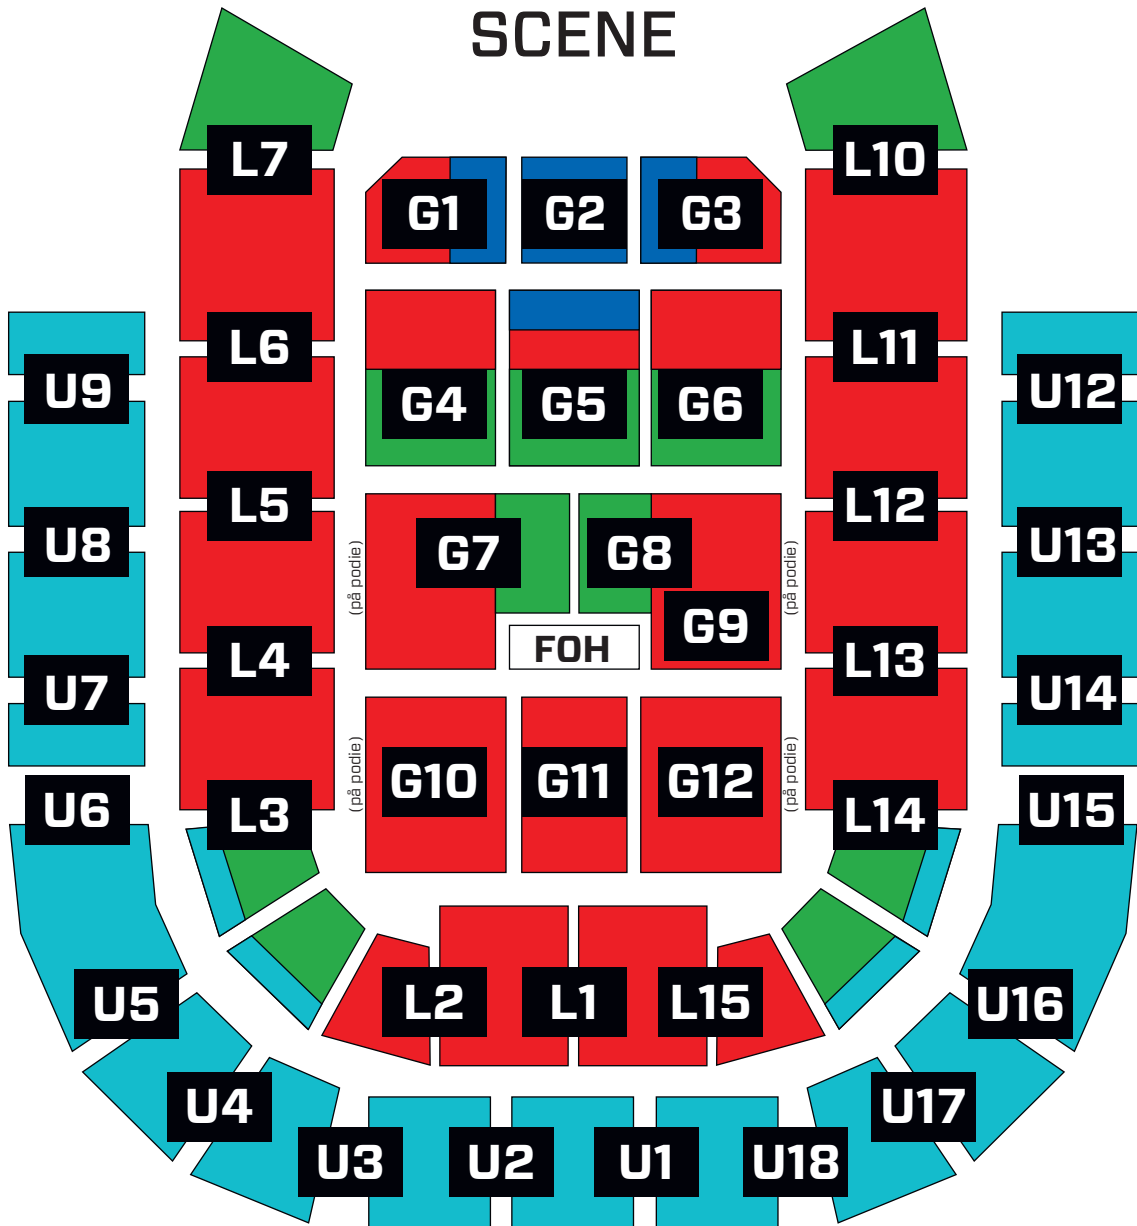

ANDRÉ RIEU

LØRDAG 25. JUNI 2022

SCENE

Priskategori 1
Kr. 950,- inkl. gebyr

Priskategori 2
Kr. 795,- inkl. gebyr

Priskategori 3
Kr. 695,- inkl. gebyr

Priskategori 4
Kr. 585,- inkl. gebyr

Kørestol m. ledsager
Kr. 795,- inkl. gebyr

NB! Tegningen, herunder scenens form og placering, er vejledende og skematisk