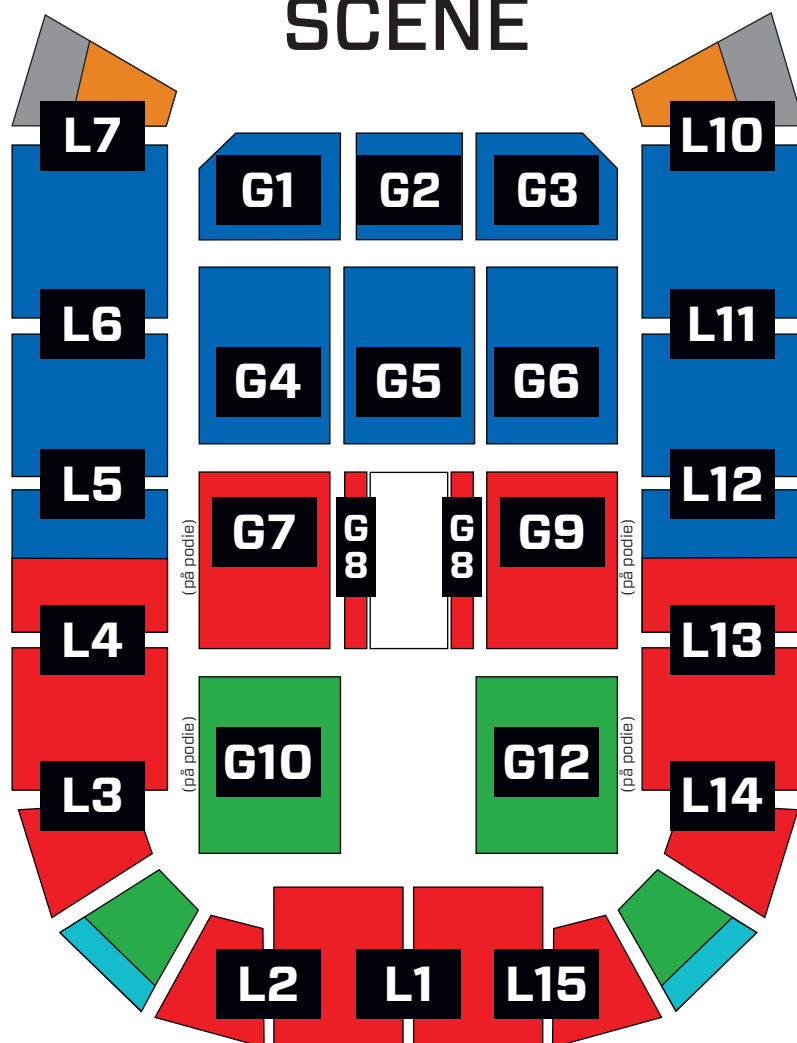

## SCENE

 **Priskategori 1**  
Kr. 1.275,- inkl. gebyr

 **Priskategori 2**  
Kr. 1.125,- inkl. gebyr

 **Priskategori 3**  
Kr. 975,- inkl. gebyr

 **Priskategori 4**  
Kr. 795,- inkl. gebyr

 **Priskategori 5**  
Kr. 595,- inkl. gebyr  
(skråt indkig)

 **Priskategori 6**  
Kr. 395,- inkl. gebyr  
(begrænset udsyn)

 **Kørestol m. ledsager**  
Kr. 1.125,- inkl. gebyr

NB! Tegningen, herunder scenens form og placering, er vejledende og skematisk