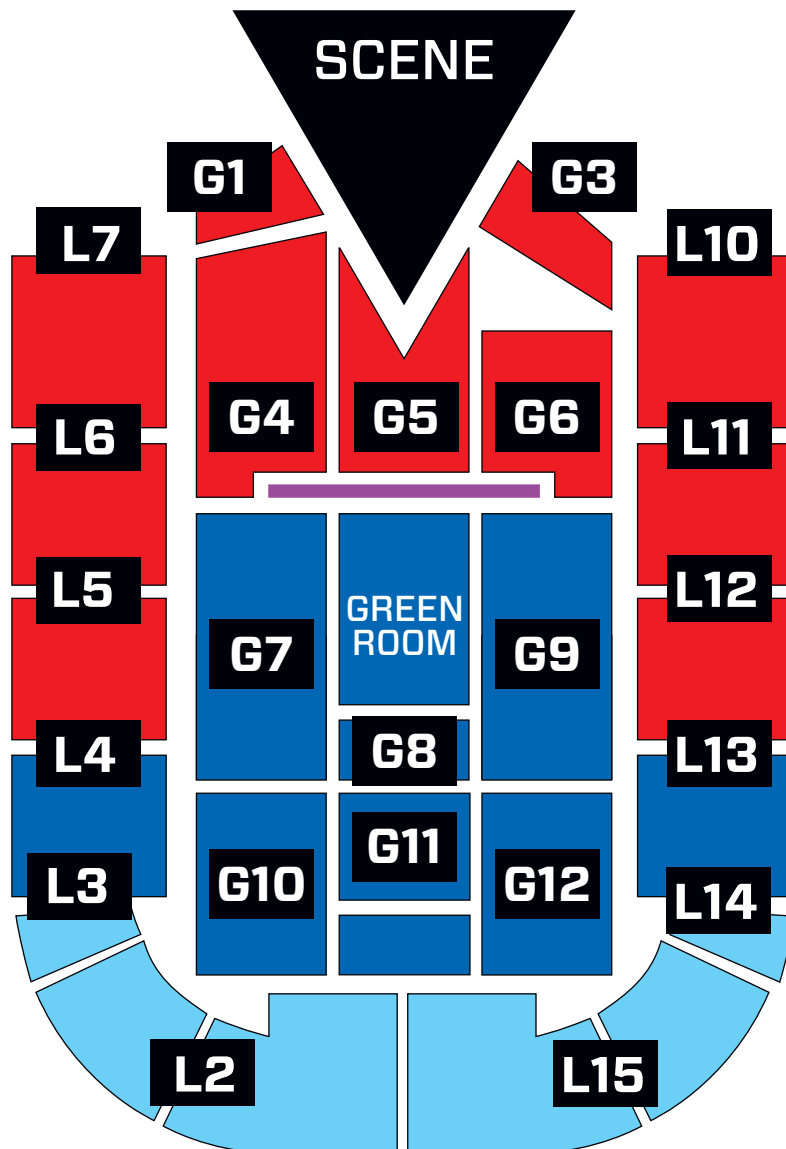

# DANSK MELODI GRAND PRIX

JYSKE BANK BOXEN - 5. MARTS 2022

 Siddeplads - kat. A  
Kr. 475,- inkl. gebyr

 Siddeplads - kat. B  
Kr. 425,- inkl. gebyr

 Bord  
5. pers. pr. bord Kr. 2.125,- inkl. gebyr  
6. pers. pr. bord Kr. 2.550,- inkl. gebyr

 Kørestol m. ledsager  
Kr. 425,- inkl. gebyr

 Kameraskinne

Bemærk: Tegningen er vejledende og skematisk.