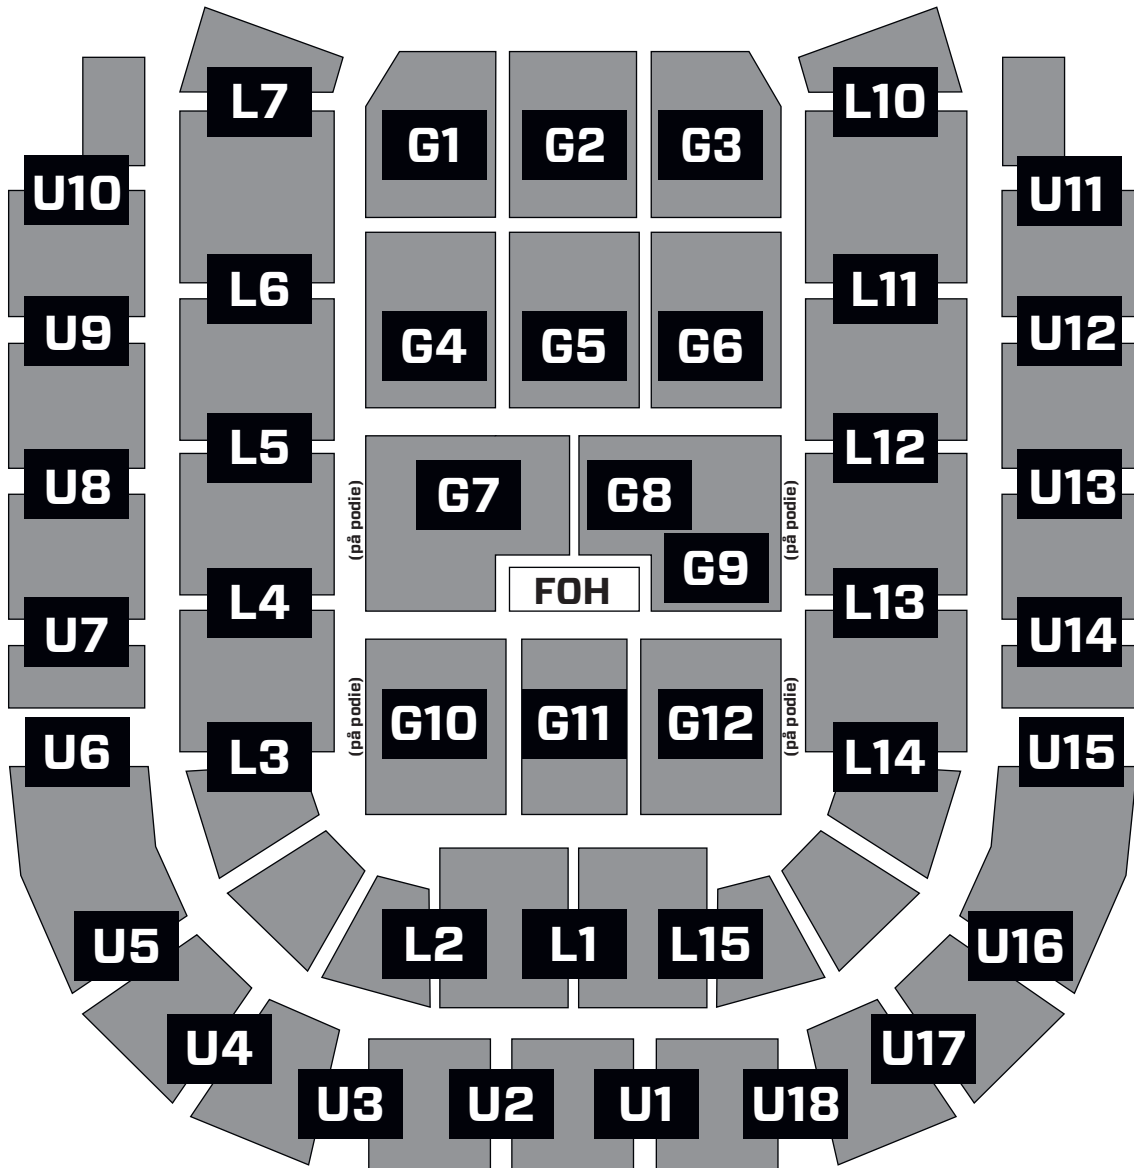

ANDRÉ RIEU

LØRDAG 17. JUNI 2023

SCENE

Priskategori 1
Kr. 995,- inkl. gebyr

Priskategori 2
Kr. 850,- inkl. gebyr

Priskategori 3
Kr. 750,- inkl. gebyr

Priskategori 4
Kr. 600,- inkl. gebyr

Kørestol m. ledsager
Kr. 850,- inkl. gebyr

NB! Tegningen, herunder scenens form og placering, er vejledende og skematisk