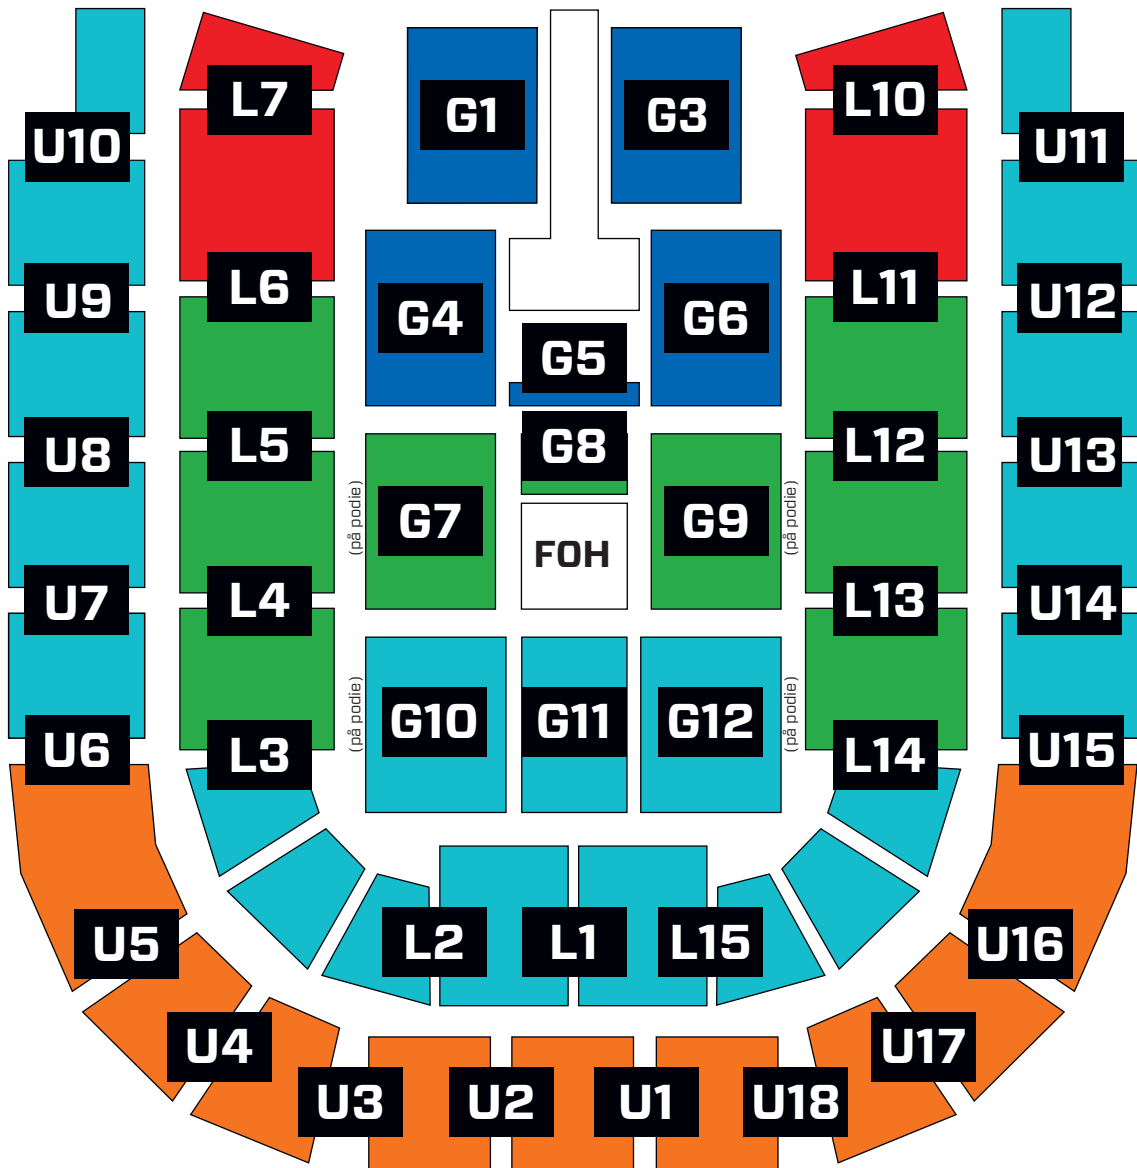

MICHAEL BUBLÉ

ONSDAG 15. MARTS 2023

SCENE

 **Priskategori 1**
Kr. 1.595,- inkl. gebyr

 **Priskategori 2**
Kr. 1.295,- inkl. gebyr

 **Priskategori 3**
Kr. 1.095,- inkl. gebyr

 **Priskategori 4**
Kr. 895,- inkl. gebyr

 **Priskategori 5**
Kr. 695,- inkl. gebyr

 **Kørestol m. ledsager**
Kr. 1.095,- inkl. gebyr

NB! Tegningen, herunder scenens form og placering, er vejledende og skematisk