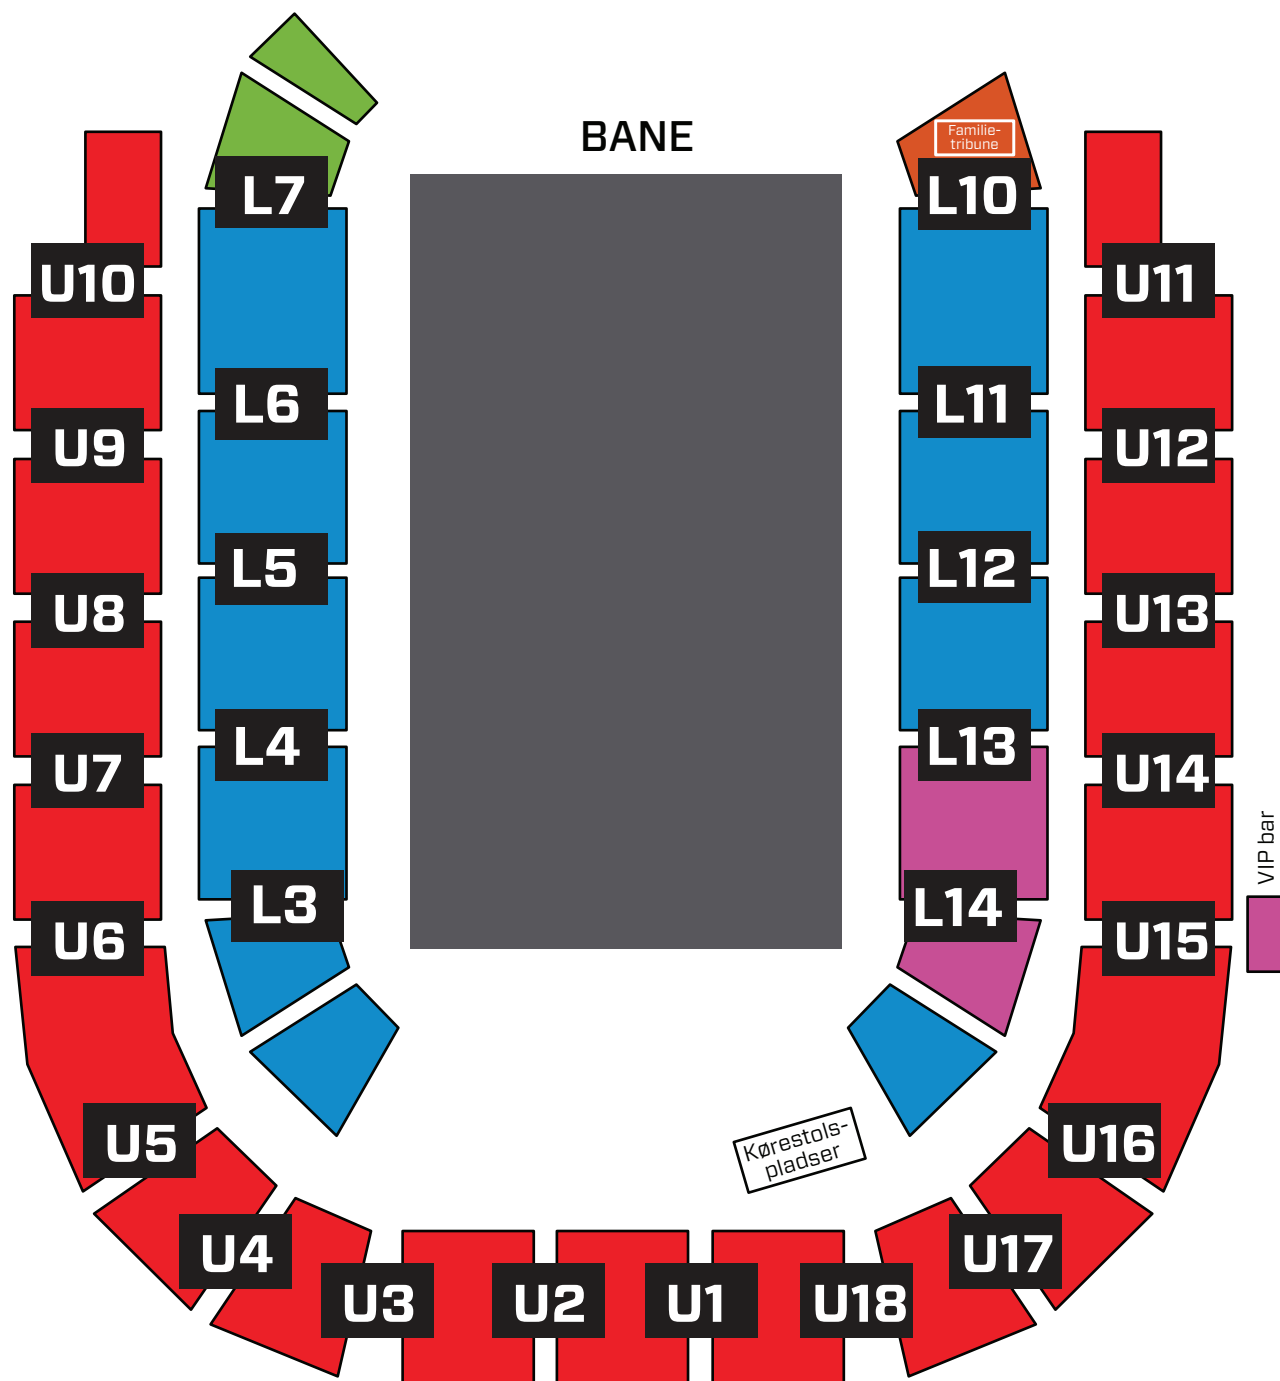

Yamaha SuperCross & Freestyle Show

Jyske Bank Boxen
2. - 3. februar 2024

Priskategori 1 kr. 445,- inkl. gebyr
Børn u. 12 år kr. 345,- inkl. gebyr

Priskategori 2 kr. 395,- inkl. gebyr
Børn u. 12 år kr. 295,- inkl. gebyr

Familietribeune kr. 445,- inkl. gebyr
Alkoholfri sektion for primært børn og børnefamilier.
Priser som øvrige pladser i salen.

Ryttere/officials

VIP kr. 1.295,- inkl. gebyr
VIP børn u. 12 år kr. 845,- inkl. gebyr
Læs mere om VIP-konceptet på mch.dk og supercrossherning.dk

Kørestol med ledsager kr. 445,- inkl. gebyr