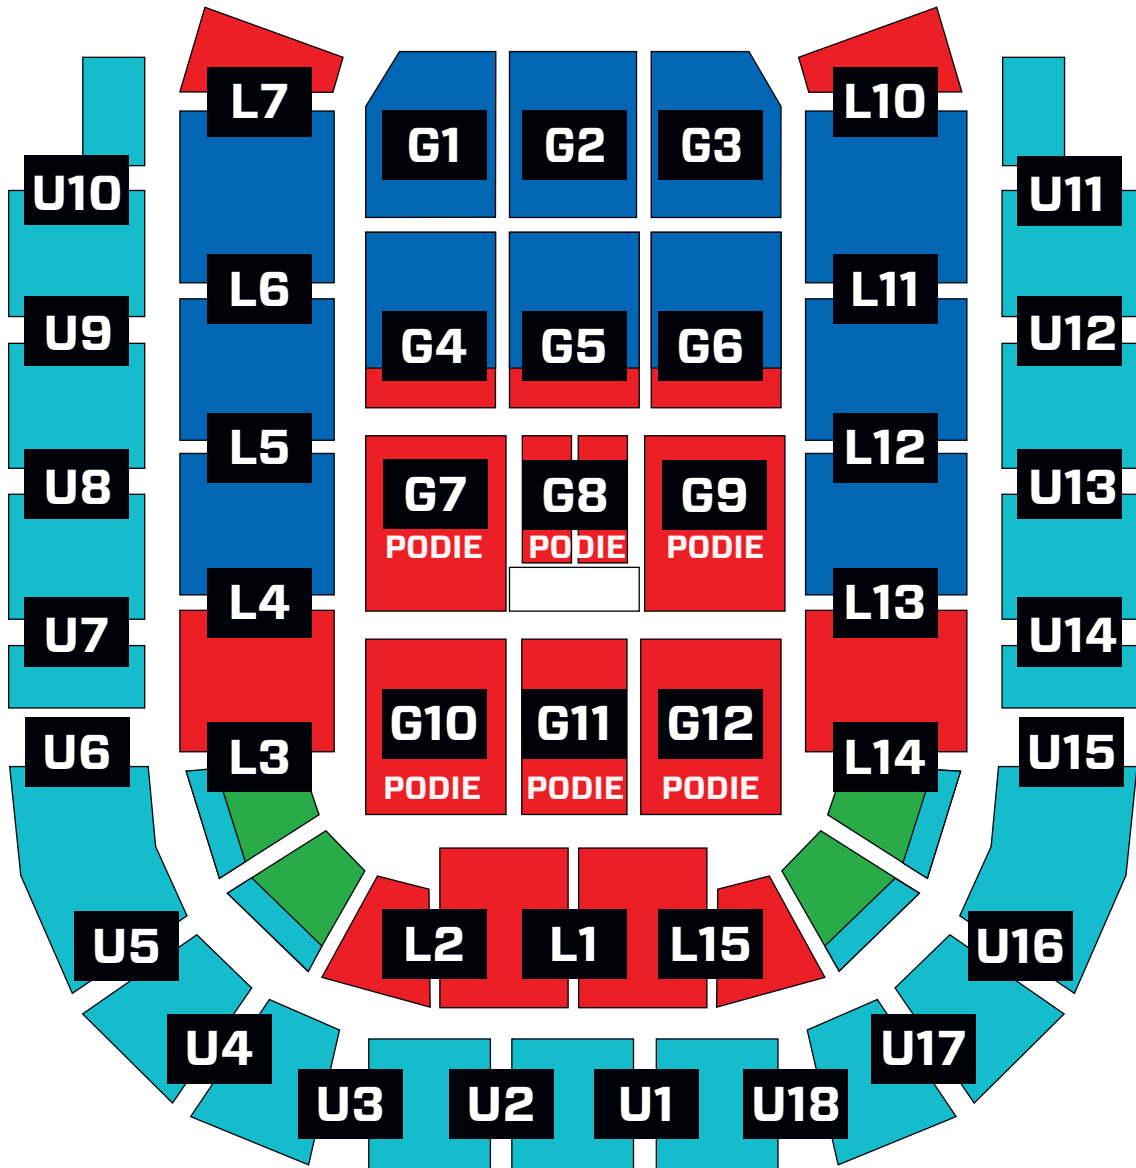

## SCENE

**Priskategori 1**  
Kr. 1.050,- inkl. gebyr

**Priskategori 2**  
Kr. 900,- inkl. gebyr

**Priskategori 3**  
Kr. 790,- inkl. gebyr

**Priskategori 4**  
Kr. 640,- inkl. gebyr

**Kørestol m. ledsager**  
Kr. 900,- inkl. gebyr

NB! Tegningen, herunder scenens form og placering, er vejledende og skematisk.