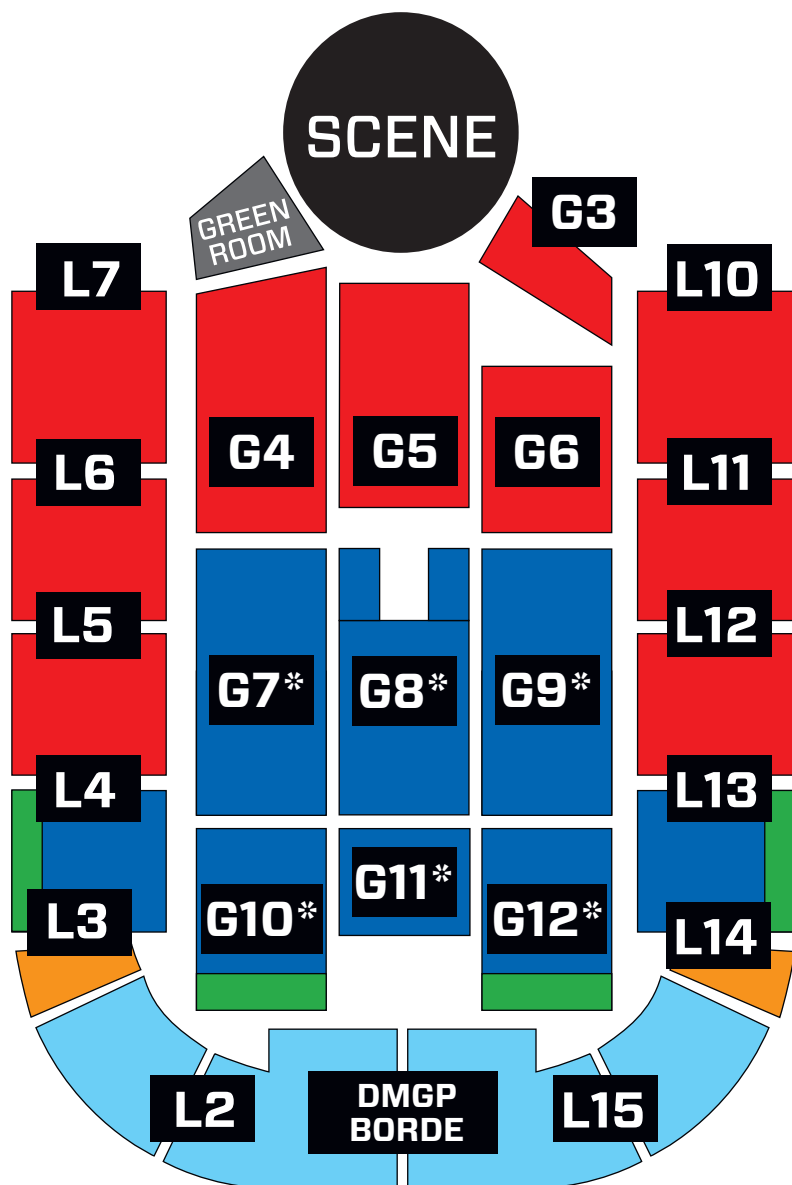

DANSK MELODI GRAND PRIX

1. MARTS 2025

JYSKE BANK
BIXEN

 Siddeplads - kat. A
Kr. 485,- inkl. gebyr

 Siddeplads - kat. B
Kr. 435,- inkl. gebyr

 Siddeplads - kat. C
Kr. 335,- inkl. gebyr

 Bord
5 personer pr. bord i Priskat. B kr. 2.175,- inkl. gebyr
6 personer pr. bord i Priskat. B kr. 2.610,- inkl. gebyr

 Bord
5 personer pr. bord i Priskat. A kr. 2.425,- inkl. gebyr
6 personer pr. bord i Priskat. A kr. 2.910,- inkl. gebyr

 Kørestol m. ledsager
Kr. 485,- inkl. gebyr

*Bemærk at G7-G12 er pladser på hævet podie.

Podiet starter fra række 41, række 37-40 er placeret på gulvet.

Bemærk: Salsplanen er vejledende, og placering af sæder kan derfor ændres løbende i takt med at teknik og scenografi falder på plads.