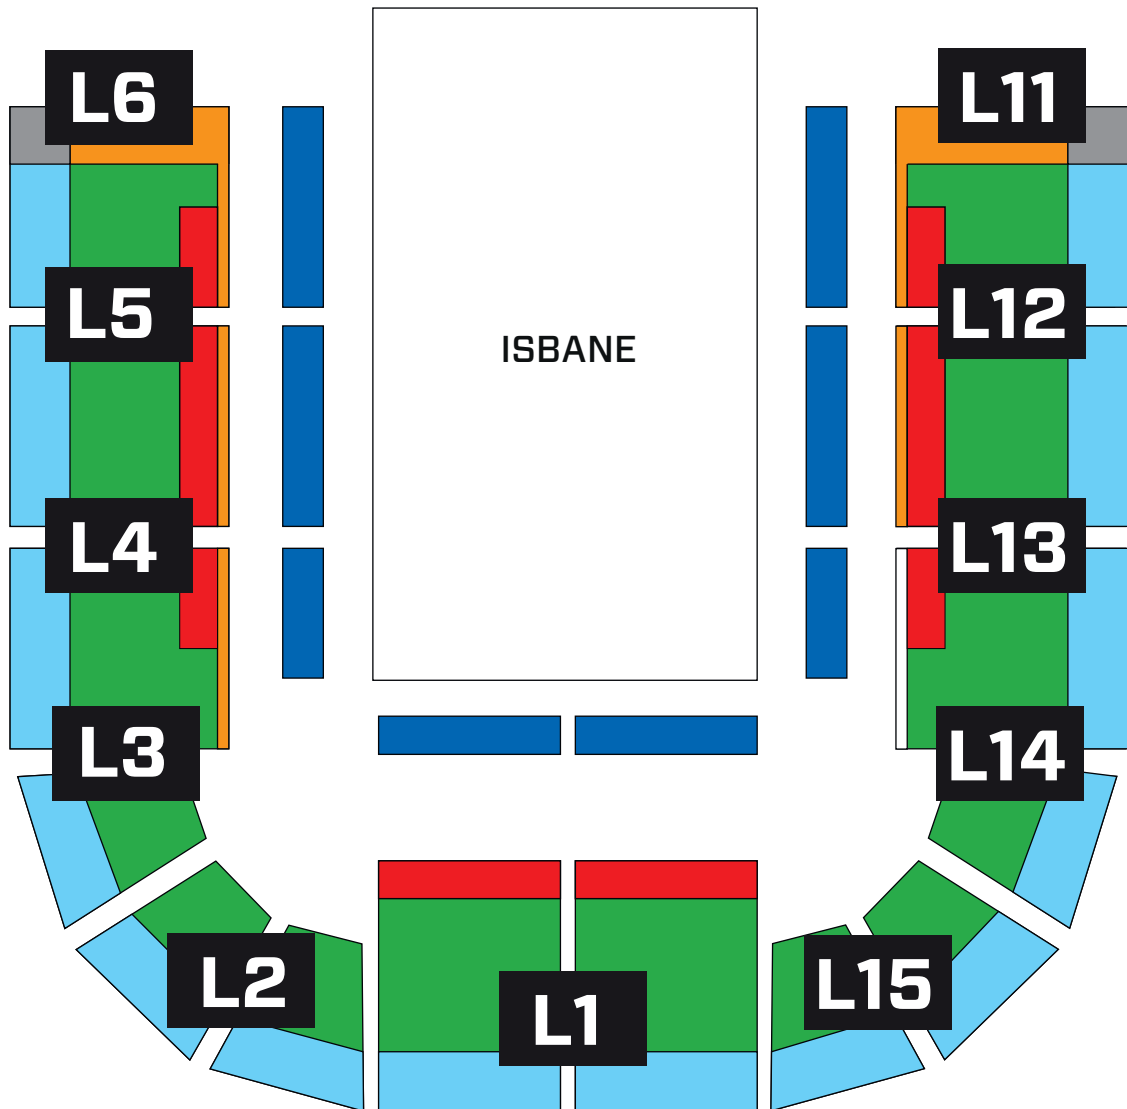

DISNEY ON ICE OPDAG MAGIEN

FREDAG 22. JANUAR KL. 17.30

LØRDAG 23. JANUAR KL. 18.30

SØNDAG 24. JANUAR KL. 18.30

JYSKE BANK

	Kat. VIP Kr. 515,- inkl. gebyr		Kat B Kr. 335,- inkl. gebyr		Kørestol med ledsager Kr. 390,- inkl. gebyr
	Kat. A+ Kr. 435,- inkl. gebyr		Kat C Kr. 290,- inkl. gebyr Kan være begrænset udsyn		
	Kat A Kr. 390,- inkl. gebyr		Kat D Kr. 265,- inkl. gebyr Begrænset udsyn		

Bemærk: tegningen er vejledende og skematisk.

DISNEY ON ICE OPDAG MAGIEN

LØRDAG 23. JANUAR KL. 10.30 OG 14.30
SØNDAG 24. JANUAR KL. 10.30 OG 14.30

JYSKE BANK
BIXEN

	Kat. VIP Kr. 590,- inkl. gebyr		Kat B Kr. 405,- inkl. gebyr		Kørestol med ledsager Kr. 435,- inkl. gebyr
	Kat. A+ Kr. 535,- inkl. gebyr		Kat C Kr. 335,- inkl. gebyr Kan være begrænset udsyn		
	Kat A Kr. 435,- inkl. gebyr		Kat D Kr. 315,- inkl. gebyr Begrænset udsyn		

Bemærk: tegningen er vejledende og skematisk.