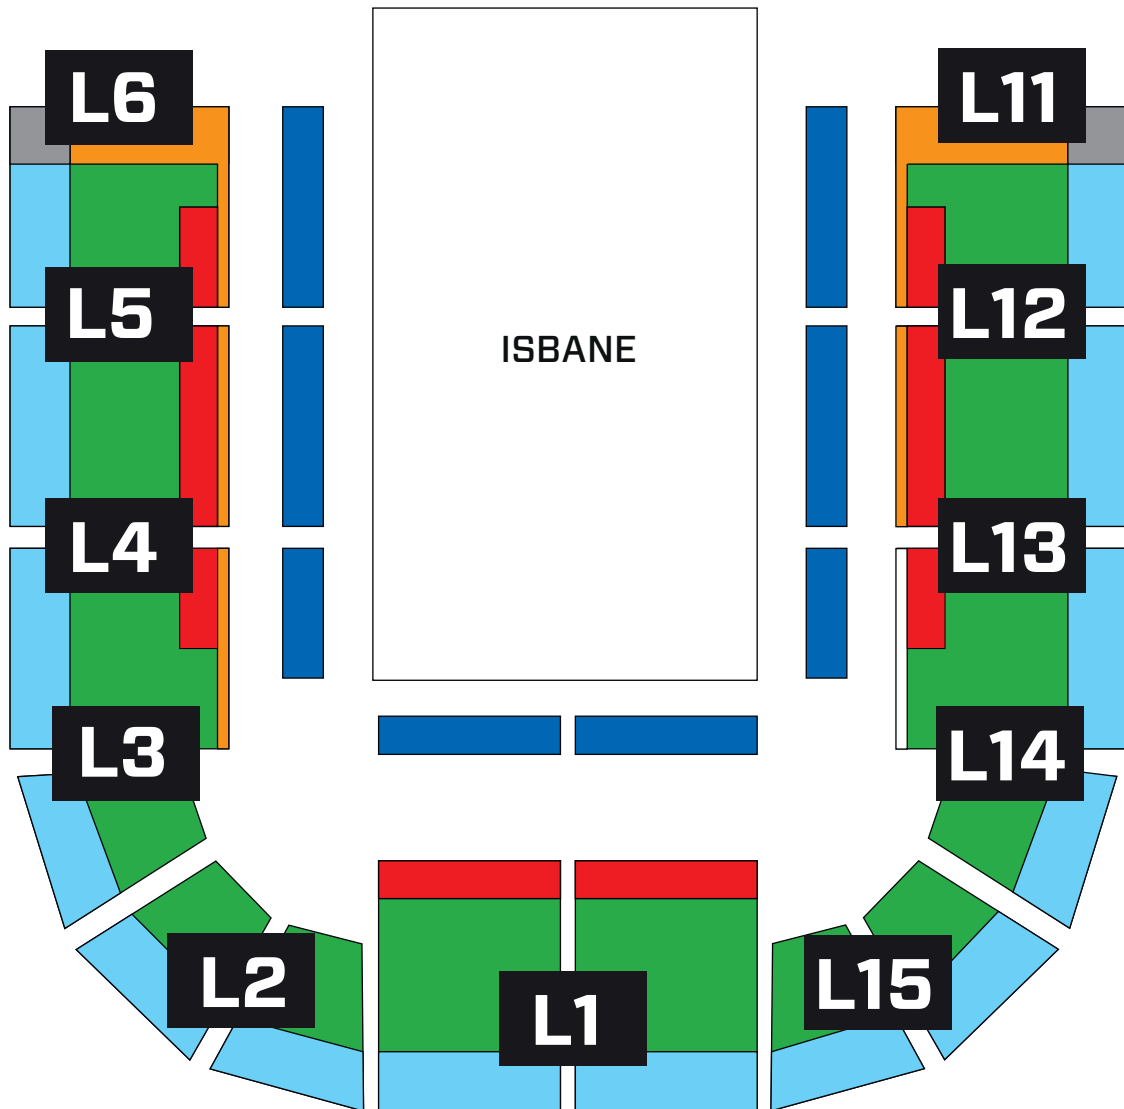

DISNEY ON ICE OPDAG MAGIEN

FREDAG 22. JANUAR KL. 17.30

LØRDAG 23. JANUAR KL. 18.30

SØNDAG 24. JANUAR KL. 18.30

JYSKE BANK

	Kat. VIP Kr. 515,- inkl. gebyr		Kat B Kr. 335,- inkl. gebyr		Kørestol med ledsager Kr. 390,- inkl. gebyr
	Kat. A+ Kr. 435,- inkl. gebyr		Kat C Kr. 290,- inkl. gebyr Kan være begrænset udsyn		
	Kat A Kr. 390,- inkl. gebyr		Kat D Kr. 265,- inkl. gebyr Begrænset udsyn		

Bemærk: tegningen er vejledende og skematisk.

DISNEY ON ICE OPDAG MAGIEN

LØRDAG 23. JANUAR KL. 10.30 OG 14.30
SØNDAG 24. JANUAR KL. 10.30 OG 14.30

JYSKE BANK
BIXEN

	Kat. VIP Kr. 590,- inkl. gebyr		Kat B Kr. 405,- inkl. gebyr		Kørestol med ledsager Kr. 435,- inkl. gebyr
	Kat. A+ Kr. 535,- inkl. gebyr		Kat C Kr. 335,- inkl. gebyr Kan være begrænset udsyn		
	Kat A Kr. 435,- inkl. gebyr		Kat D Kr. 315,- inkl. gebyr Begrænset udsyn		

Bemærk: tegningen er vejledende og skematisk.