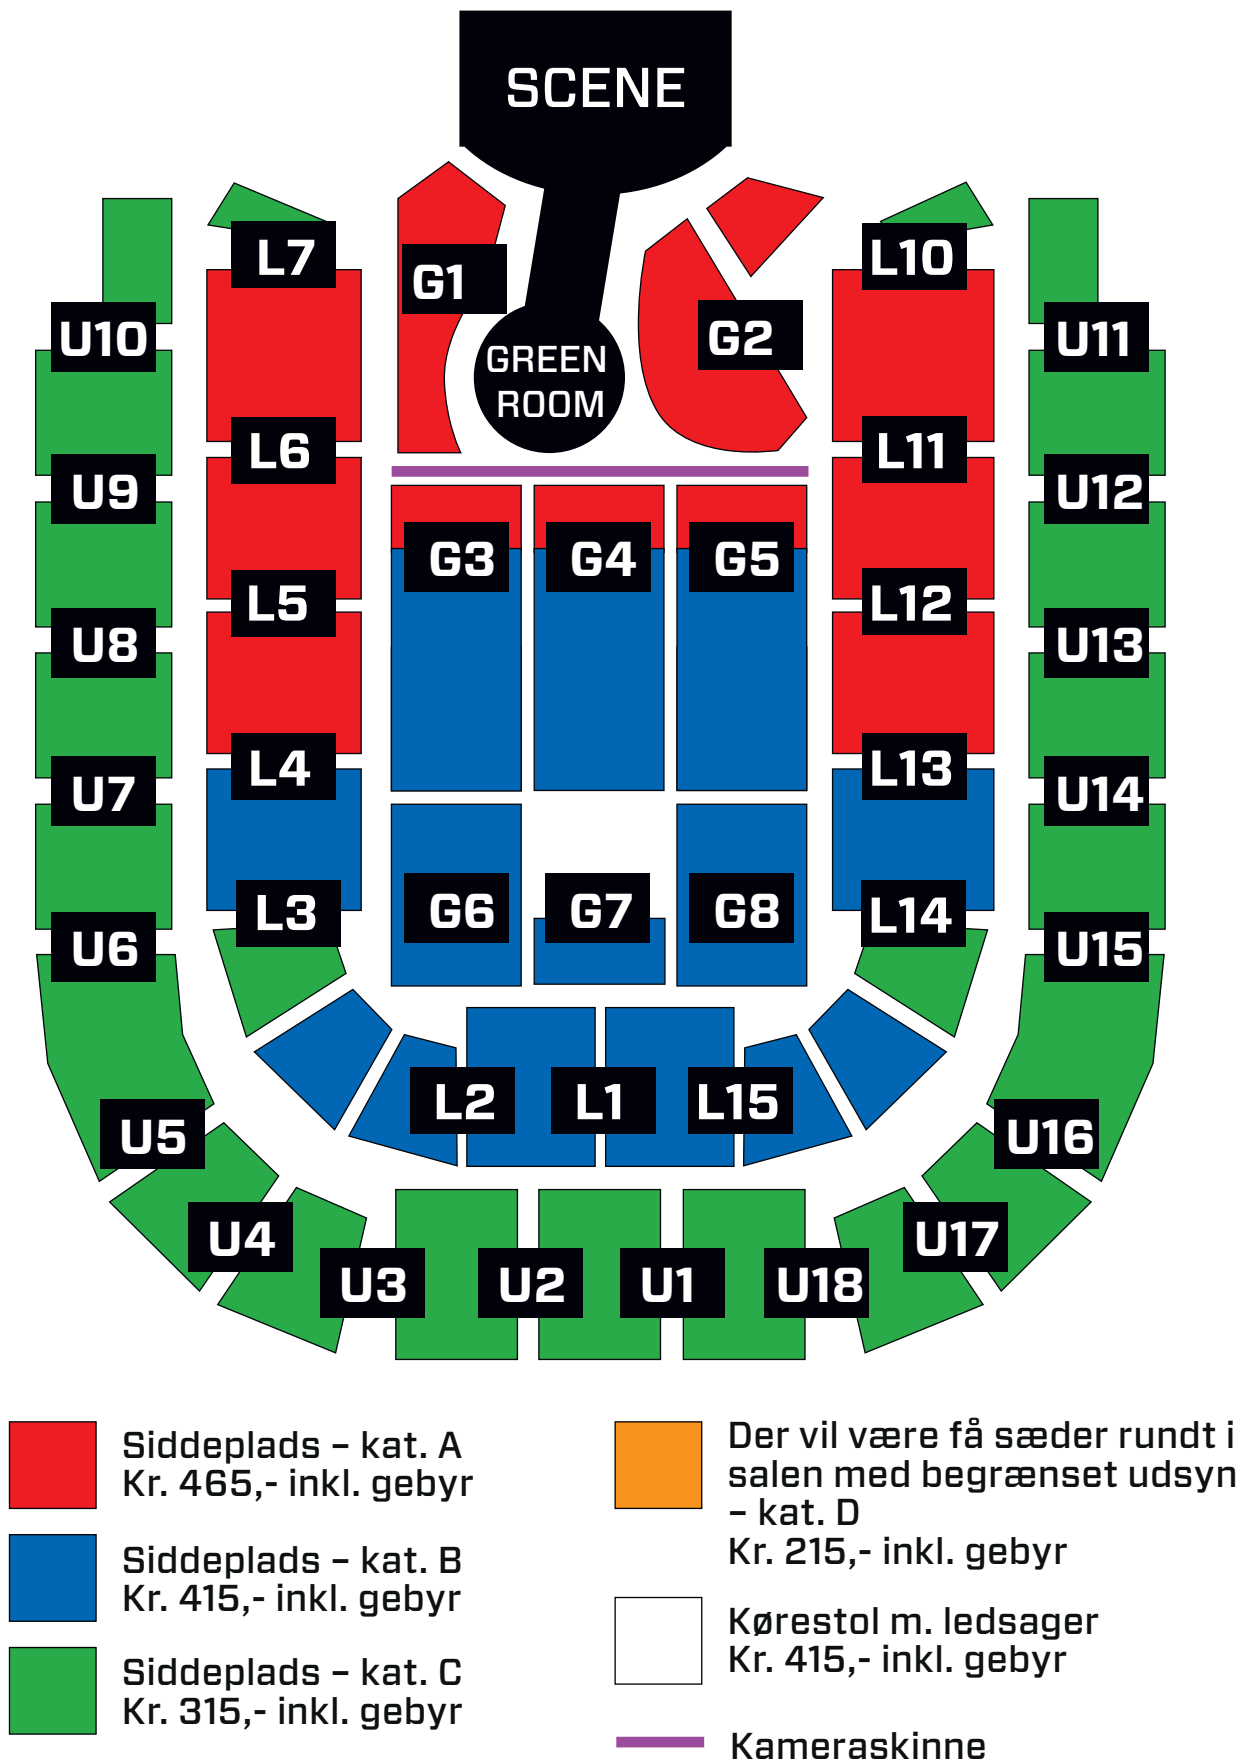

DANSK MELODI GRAND PRIX

JYSKE BANK BOXEN – 23. FEBRUAR 2019

Bemærk: Tegningen er vejledende og skematisk.