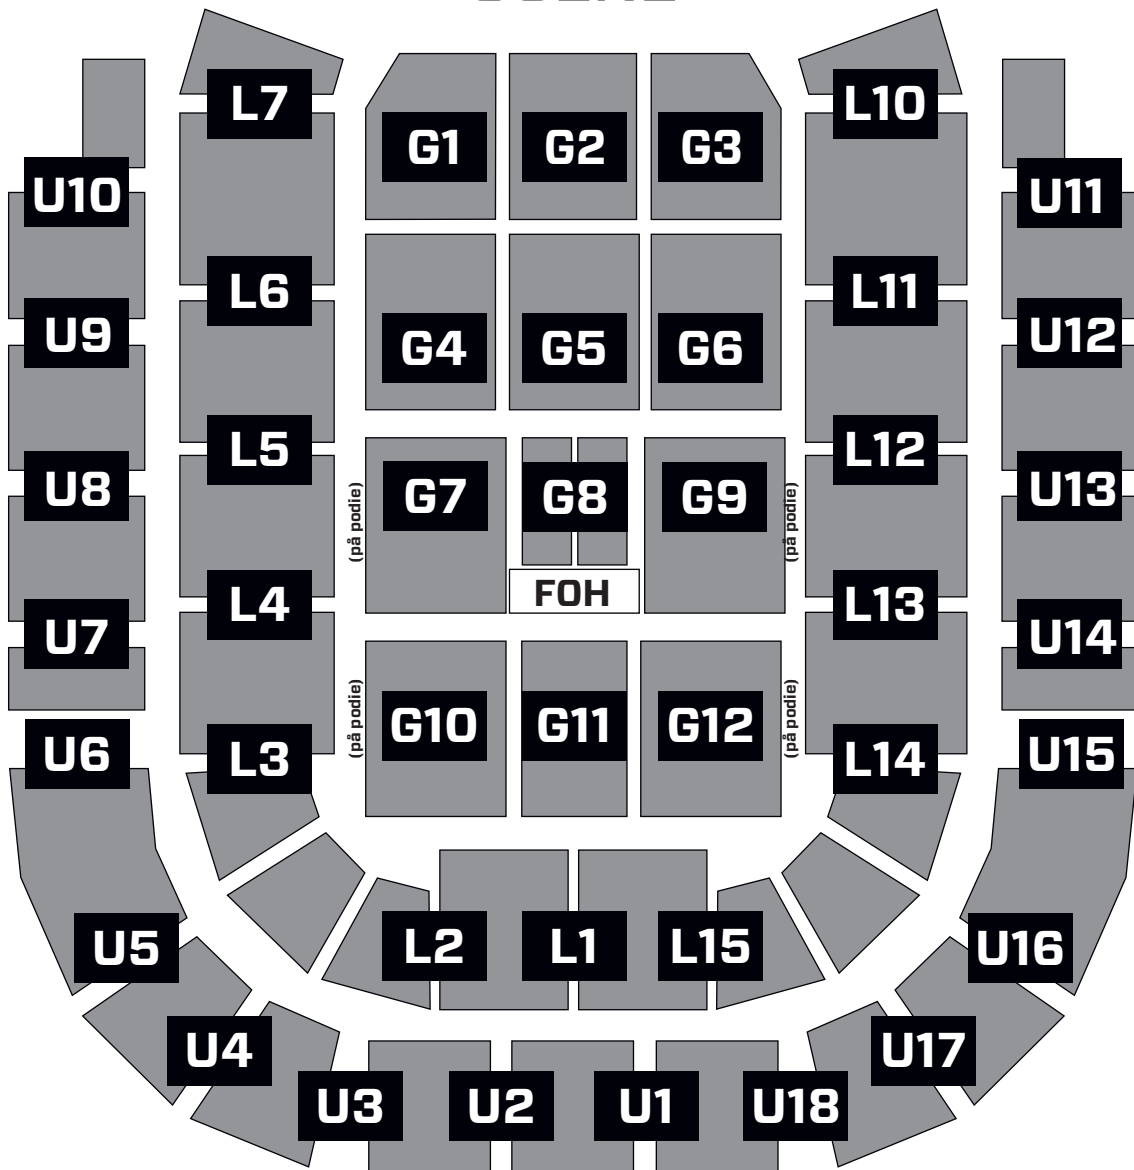

ANDRÉ RIEU

ONSDAG 12. JUNI 2024

SCENE

Priskategori 1
Kr. 1.050,- inkl. gebyr

Priskategori 2
Kr. 900,- inkl. gebyr

Priskategori 3
Kr. 800,- inkl. gebyr

Priskategori 4
Kr. 650,- inkl. gebyr

Kørestol m. ledsager
Kr. 900,- inkl. gebyr

NB! Tegningen, herunder scenens form og placering, er vejledende og skematisk