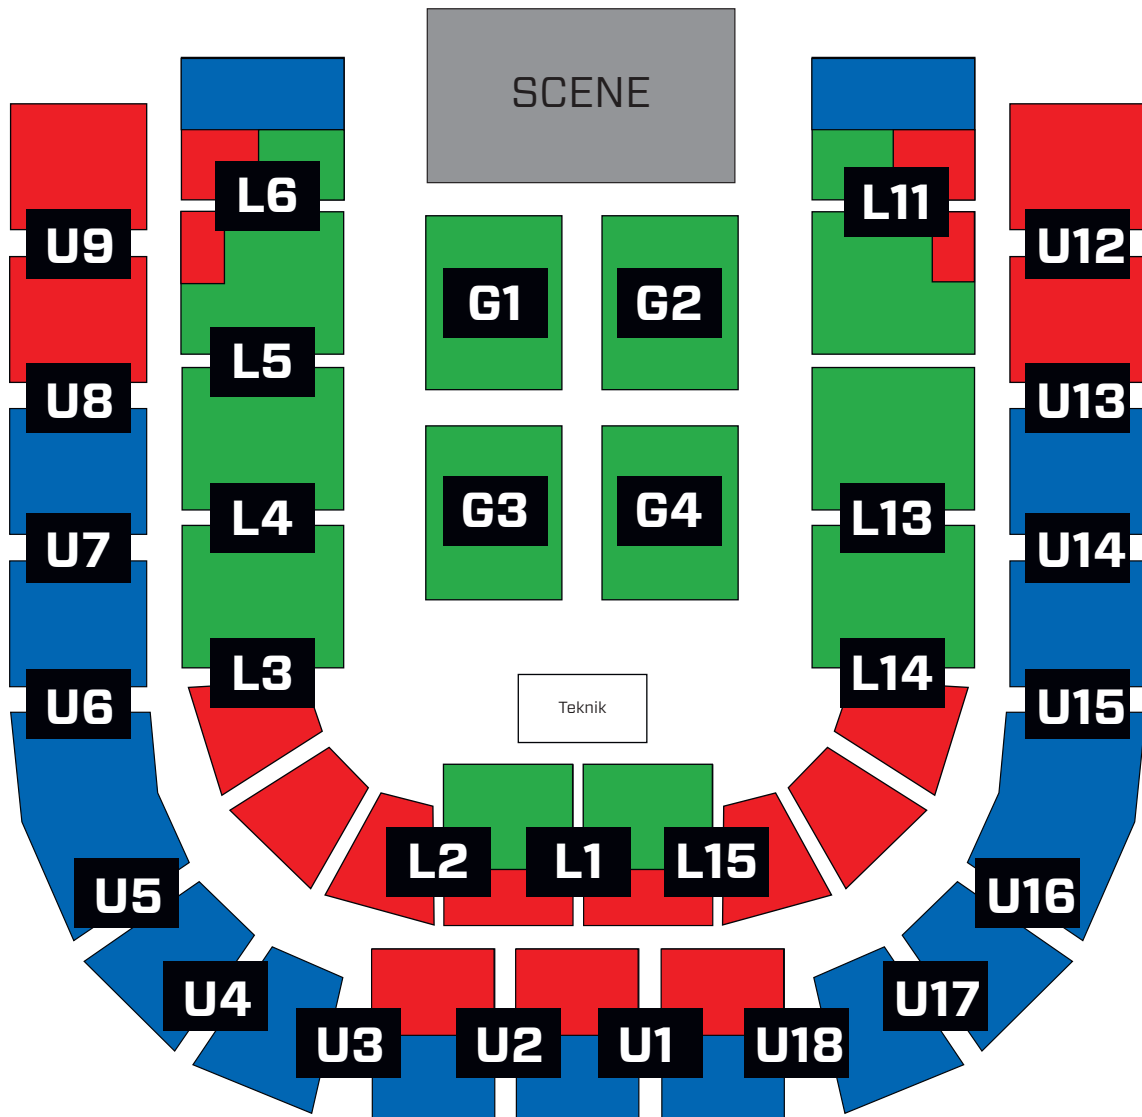

MGP MEGA SHOW

LØRDAG 23. MARTS 2024

SCENE

 **Priskategori A**
Kr. 395,- inkl. gebyr

 **Priskategori C**
Kr. 295,- inkl. gebyr

 **Priskategori B**
Kr. 345,- inkl. gebyr

 **Kørestol m. ledsager**
Kr. 345,- inkl. gebyr

NB! Tegningen, herunder scenens form og placering, er vejledende og skematisk