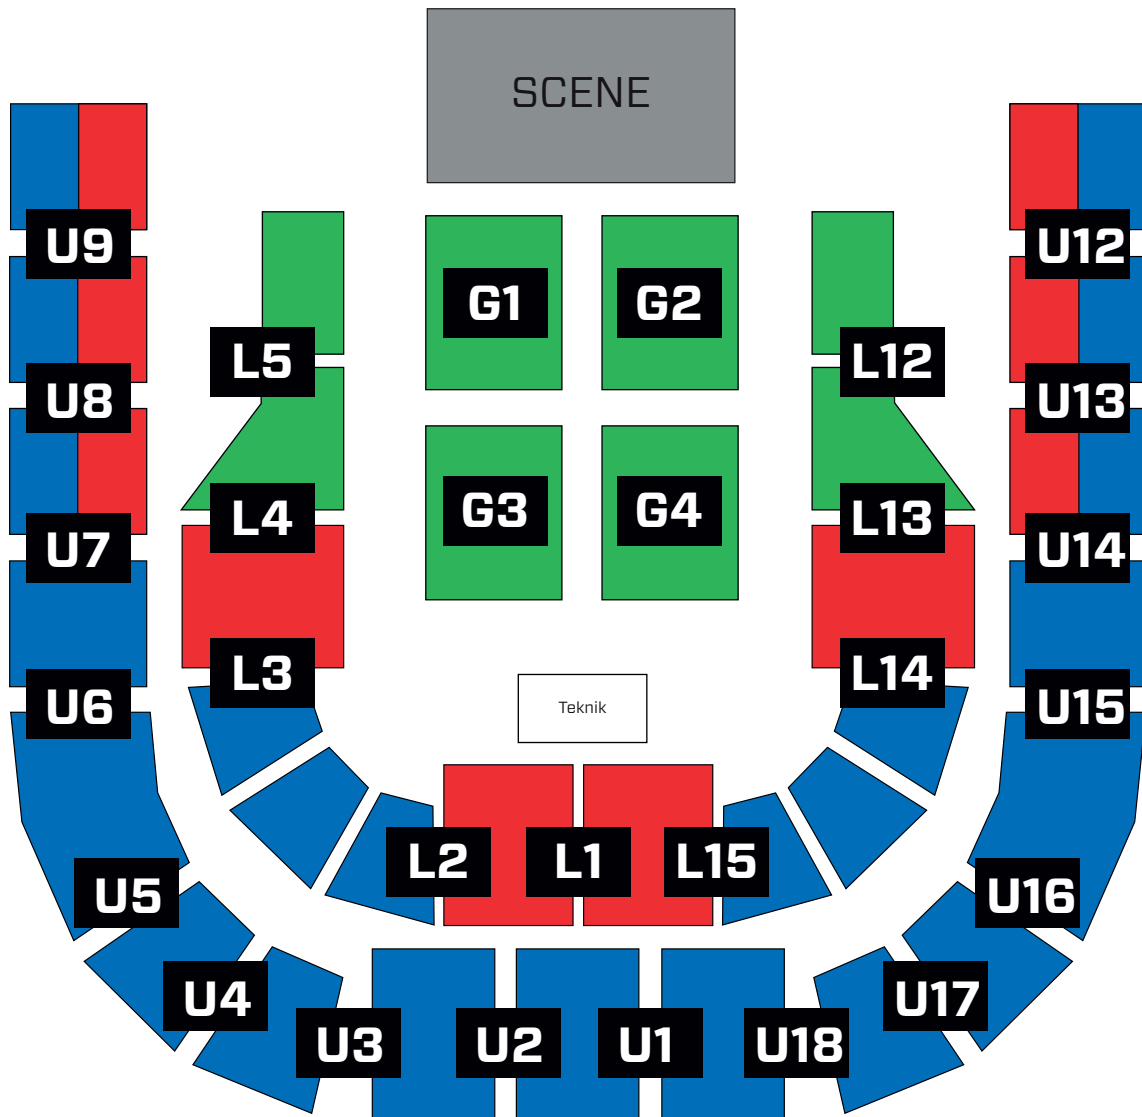

SARA & MONOPOLET

LØRDAG 23. MARTS 2024

SCENE

 **Priskategori A**
Kr. 395,- inkl. gebyr

 **Priskategori C**
Kr. 295,- inkl. gebyr

 **Priskategori B**
Kr. 345,- inkl. gebyr

 **Kørestol m. ledsager**
Kr. 345,- inkl. gebyr

NB! Tegningen, herunder scenens form og placering, er vejledende og skematisk