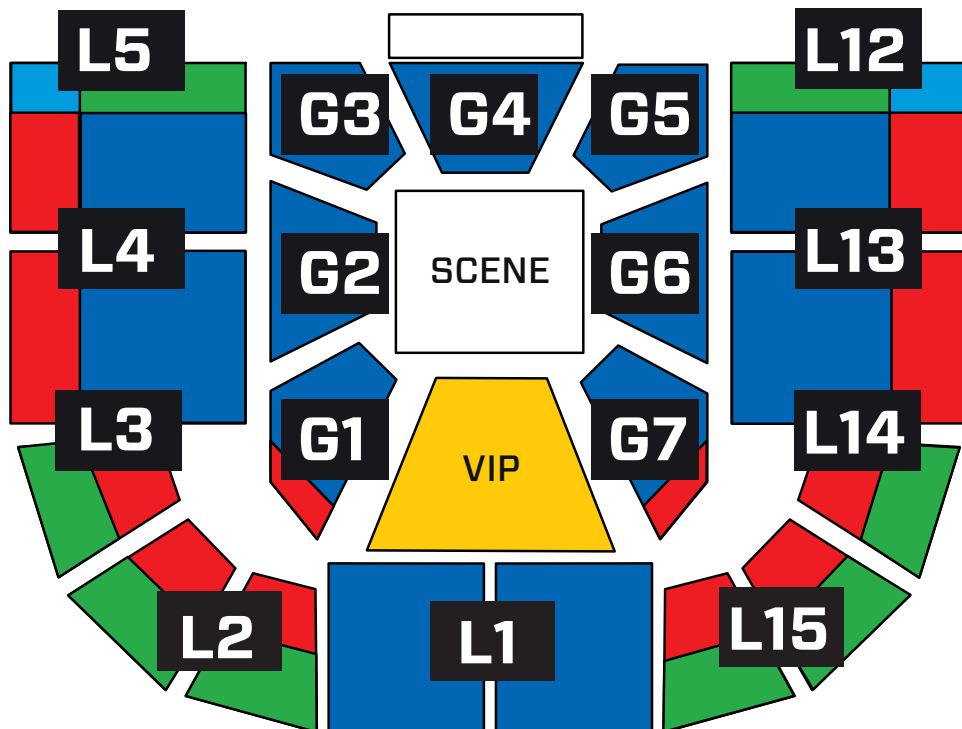

# SIMON TALBOT "EKSTRA EXTRA" COMEDY TOUR 2025

JYSKE BANK  
**BIXEN**

 Kategori 1:  
DKK 530,- inkl gebyr

 Kategori 2:  
DKK 440,- inkl gebyr

 Kategori 3:  
DKK 405,- inkl gebyr

 Kategori 4:  
DKK 365,- inkl gebyr

 Kørestol med ledsager:  
DKK 530,- inkl gebyr

Bemærk: Tegningen er vejledende og skematisk

**MCH**