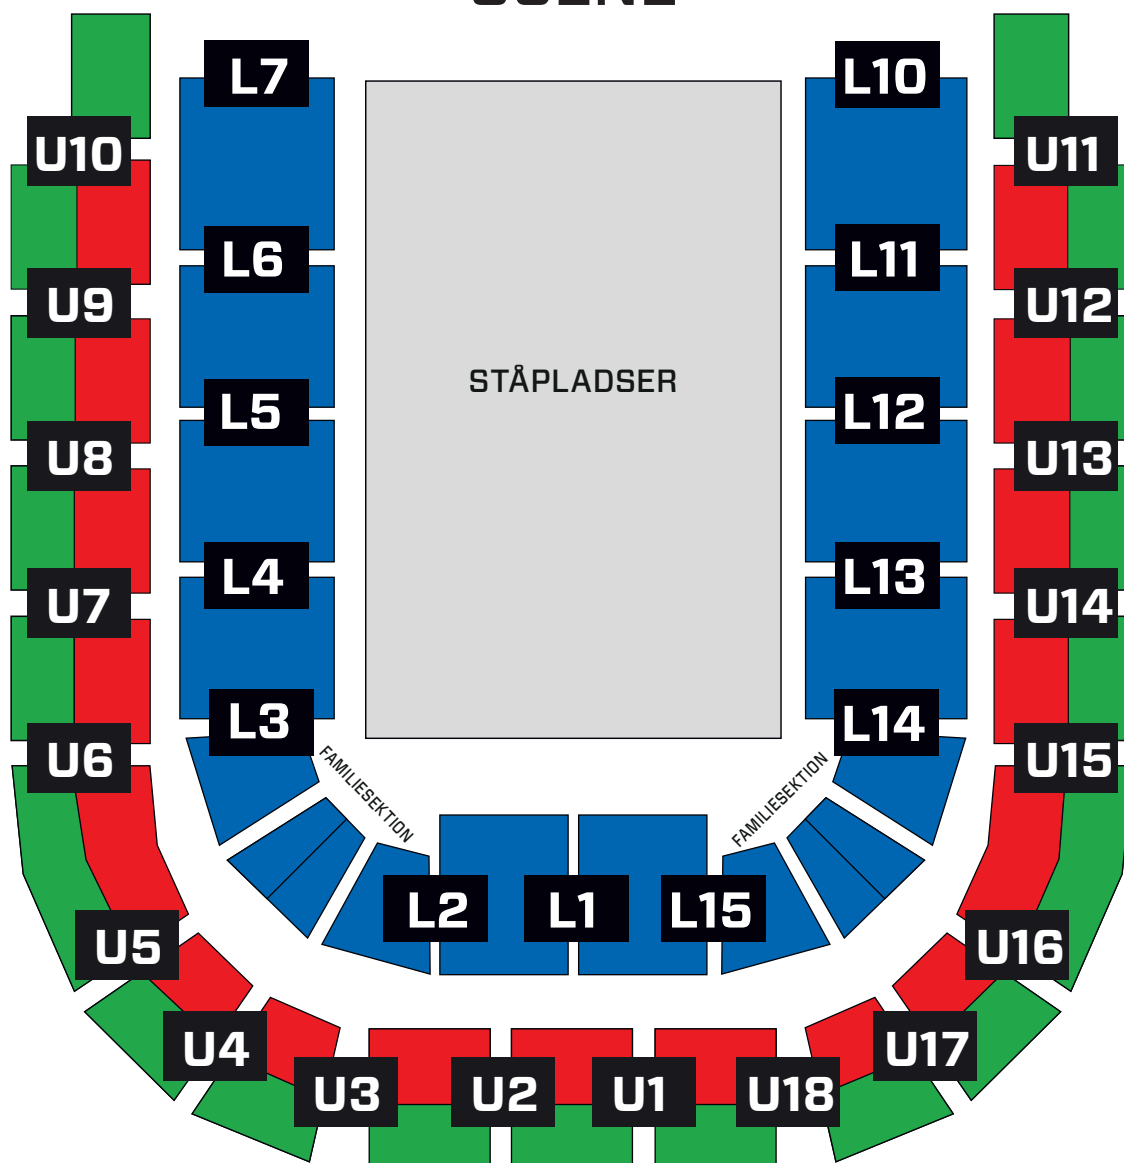

RASMUS SEEBACH

FREDAG 28. NOVEMBER 2025

SCENE

- Priskategori 1**
Siddeplads kr. 665,- inkl. gebyr
- Priskategori 2**
Siddeplads kr. 540,- inkl. gebyr
- Priskategori 3**
Siddeplads kr. 370,- inkl. gebyr

- Priskategori ståplads**
Ståplads kr. 665,- inkl. gebyr
- Kørestol med ledsager**
Kr. 540,- inkl. gebyr

NB! Tegningen, herunder scenens form og placering, er vejledende og skematisk